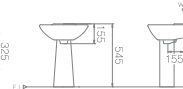

L-1704F / ㉔ L630
평면볼입 세면기 (2ℓ)
A1704F
W430 * D325 * H155mm