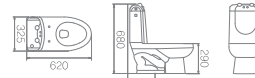

U-7910 / U420R1
 절수형 트림 탈착식 벽걸이 스톨 소변기 (0.6ℓ, 1등급)
 W390 * D410 * H900mm

KIDS TOILET

유아용 양변기

C-130F / C760R2
 절수형 서양식 사이펀 변기 (5ℓ)
 W280 * D410 * H255mm

C-1701F / C880R2
 절수형 유아용 서양식 하이탱크 일체형 변기 (5ℓ)
 W325 * D620 * H680mm