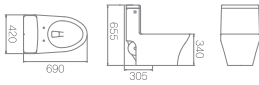

KBF-1500ST
Bath shower faucet
샤워욕조용 (우수등급)

C-1704 / ㉔ C880R1
절수형 유아용 서양식 하이탱크 일체형 변기 (4ℓ, 1등급)
W420 * D690 * H655mm (착좌높이 340mm)