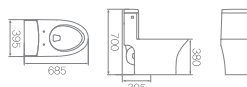

C-7901F / C2020CR1
절수형 서양식 하이탱크 일체형 변기 (4ℓ, 1등급)
W395 * D685 * H700mm