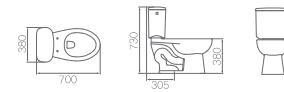

Creation With Nature

다음 세대가 살아갈 깨끗한 미래를 위해
자연과 함께하는 청정 욕실의 창조

WITHN

TOILET

양변기

JC-100 / ㉔ C1210AR3
 절수형 서양식 탱크 밀결형 사이편 변기 (6ℓ)
 W380 * D645 * H725mm

JC-101 / ㉔ C1210CR3
 절수형 서양식 탱크 밀결형 사이편 변기 (6ℓ)
 W380 * D700 * H730mm