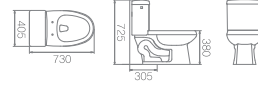

C-409F / ㉔ C1210CR2
절수형 서양식 탱크 밀결형 사이편 변기 (5㉔)
W405 * D730 * H725mm