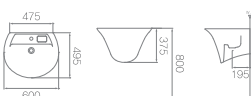

L-326UF / ⊗ L620
 평면붙임 세면기 (7)
 W530 * D450 * H370mm

L-328UF / ⊗ L620
 평면붙임 세면기 (7.3)
 W510 * D445 * H380mm

L-354U / ⊗ L610
 평면붙임 세면기 (5.8)
 W600 * D495 * H375mm

L-354UD / ⊗ L610
 평면붙임 세면기 (5.8)
 W600 * D495 * H375mm