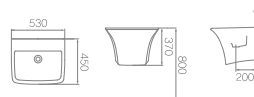

L-326UF / ⊗ L620
평면붙임 세면기 (7)
W530 * D450 * H370mm