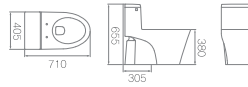

C-841 / C2020CR2
절수형 서양식 하이탱크 일체형 변기 (5ℓ)
W405 * D710 * H655mm