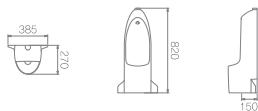

KIDS WASHBASIN

유아용 세면기

L-1703D / ㉔ L630
 평면볼입 세면기 (3.5ℓ)
 A1703
 W445 * D390 * H165mm

L-1704F / ㉔ L630
 평면볼입 세면기 (2ℓ)
 A1704F
 W430 * D325 * H155mm

KIDS URINAL

유아용 소변기

U-1702(F) / ㉔ U332R2
 절수형 유아용 소변기 (1ℓ)
 W385 * D270 * H820mm