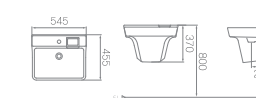

L-307UL / ⊗ L630
평면붙임 세면기 (4ℓ)
W490 * D400 * H320mm

L-308U / ⊗ L620
평면붙임 세면기 (6ℓ)
W545 * D455 * H370mm

NEW

L-308UD / ⊗ L620
평면붙임 세면기 (6ℓ)
W545 * D455 * H370mm

L-308ULD / ⊗ L620
 평면붙임 세면기 (6.7)
 W510 * D440 * H375mm