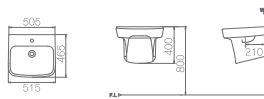

JA-104

JL-251U(M) / ㉔ L620
평면붙임 세면기 (8.5㉔)
W515 * D465 * H400mm

NEW

NEW

NEW

NEW

URINAL

소변기