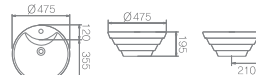

L-908DL / ⊗ L1050C
 탑카운터용 사각 세면기 (4.6#)
 W540 * D445 * H155mm

L-908TD / ⊗ L1050C
 탑카운터용 사각 세면기 (4.5#)
 W540 * D445 * H170mm

L-908TDN / ⊗ L1050C
 탑카운터용 사각 세면기 (4.5#)
 W540 * D445 * H170mm

NEW

L-910 / ⊗ L1050D
 독립 카운터용 원형 세면기 (7#)
 Ø475 * H195mm