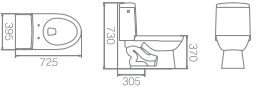

C-403F / ㉔ C1210CR2(3)
절수형 서양식 탱크 밀결형 사이편 변기, 5(6)㉔
W395 * D725 * H730mm