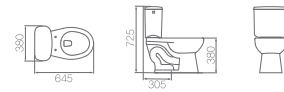

Creation With Nature

다음 세대가 살아갈 깨끗한 미래를 위해
자연과 함께하는 청정 욕실의 창조

WITHN

TOILET

양변기

JC-100 / ㉔ C1210AR3
 절수형 서양식 탱크 밀결형 사이편 변기 (6ℓ)
 W380 * D645 * H725mm

JC-101 / ㉔ C1210CR3
 절수형 서양식 탱크 밀결형 사이편 변기 (6ℓ)
 W380 * D700 * H730mm