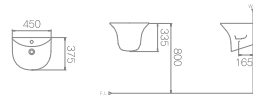

NEW

L-344UF / ⊗ L630
평면붙임 세면기 (6ℓ)
W460 * D425 * H380mm

NEW

L-700UF
스탠드형 세면기 (9ℓ)
W450 * D450 * H845mm

NEW

L-710UF
스탠드형 세면기 (7ℓ)
W510 * D455 * H890mm

NEW

L-205ULF / ⊗ L630
평면붙임 세면기 (4ℓ)
W440 * D410 * H330mm

L-206U(F) / ⊗ L620
평면붙임 세면기 (7ℓ)
W540 * D445 * H360(390)mm

L-206UD / ⊗ L620
평면붙임 세면기 (7ℓ)
W540 * D445 * H360mm

L-208U(F) / ⊗ L620
평면붙임 세면기 (5.3ℓ)
W530(540) * D460(450) * H355(370)mm

L-208UL / ⊗ L630
평면붙임 세면기 (3.5ℓ)
W450 * D375 * H335mm