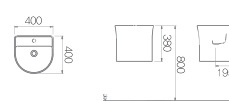

L-330UF / ⊗ L630 **NEW**
평면불임 세면기 (7ℓ)
W400 * D400 * H380mm