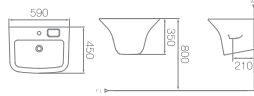

L-317UFD / ⊗ L610
평면붙임 세면기 (6.5)
W590 * D450 * H350mm