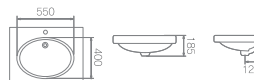

NEW

L-957F / ⊗ L1050D
 독립 카운터용 사각 세면기 (15)
 W520 * D390 * H155mm

NEW

L-1106T / ⊗ L1050C
 탑카운터용 사각 세면기 (7)
 W510 * D460 * H195mm

L-53(F) / ⊗ L1050B
 언더카운터용 타원형 세면기 (6.5)
 W470 * D380 * H170mm

L-546(F) / ⊗ L1050B
 언더카운터용 타원형 세면기 (6.5)
 W550 * D400 * H185mm