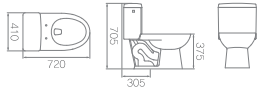

C-404F / ㉔ C1210CR2
절수형 서양식 탱크 밀결형 사이편 변기 (5㉔)
W410 * D720 * H705mm