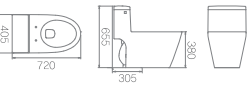

C-941 / C2020CR2
절수형 서양식 하이탱크 일체형 변기 (5ℓ)
W405 * D720 * H655mm