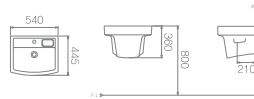

L-254UD(UFD) / ⊗ L620
평면붙임 세면기 (5ℓ)
W540 * D465 * H370mm