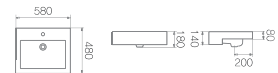

L-2220F / ⊗ L610
 평면붙임 세면기 (5.5ℓ)
 A800(ABS) / A2220F
 W565 * D465 * H200mm

L-108F / ⊗ L1050C
 탑카운터용 타원형 세면기 (7ℓ)
 W510 * D435 * H180mm

L-900F / ⊗ L1050D
 독립 카운터용 원형 세면기 (6.5ℓ)
 ø415 * H145mm

L-901 / ⊗ L1050C
 탑카운터용 사각 세면기 (7ℓ)
 W580 * D480 * H180mm