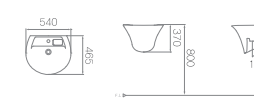

L-308U / ⊗ L620
평면붙임 세면기 (6ℓ)
W545 * D455 * H370mm