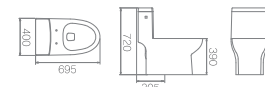

C-993F / C2020CR2
절수형 서양식 하이탱크 일체형 변기 (5ℓ)
W400 * D695 * H720mm