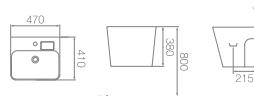

L-322UFD / ⊗ L630
평면붙임 세면기 (7)
W470 * D410 * H380mm