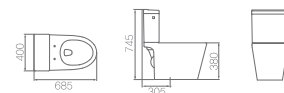

JC-203 / ㉔ C1210CR3
절수형 서양식 탱크 밀결형 사이편 변기 (6ℓ)
W400 * D685 * H745mm