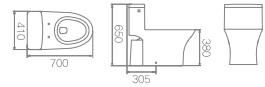

C-989F / C2020CR2
 절수형 서양식 하이탱크 일체형 변기 (5ℓ)
 W395 * D685 * H700mm

C-995F / C2020CR2
 절수형 서양식 하이탱크 일체형 변기 (5ℓ)
 W395 * D700 * H660mm

C-841 / C2020CR2
 절수형 서양식 하이탱크 일체형 변기 (5ℓ)
 W405 * D710 * H655mm

C-842 / C2020CR2
 절수형 서양식 하이탱크 일체형 변기 (5ℓ)
 W410 * D700 * H650mm (토네이도)