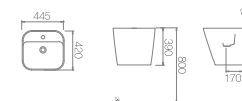

L-342UF / ⊗ L630 **NEW**
평면불임 세면기 (5.3ℓ)
W445 * D420 * H390mm