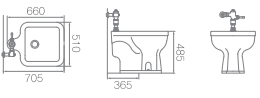

S-123F
오물 처리용 수채
W510 * D660 * H485mm