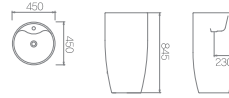

NEW

L-344UF / ⊗ L630
평면붙임 세면기 (6ℓ)
W460 * D425 * H380mm

NEW

L-700UF
스탠드형 세면기 (9ℓ)
W450 * D450 * H845mm

NEW

L-710UF
스탠드형 세면기 (7ℓ)
W510 * D455 * H890mm

NEW

L-205ULF / ⊗ L630
평면붙임 세면기 (4ℓ)
W440 * D410 * H330mm