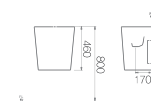

L-331UF / ⊗ L630 **NEW**
평면불임 세면기 (2.5ℓ)
W430 * D325 * H460mm