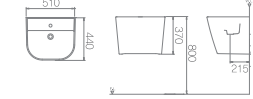

L-307UL / ⊗ L630
평면붙임 세면기 (4ℓ)
W490 * D400 * H320mm