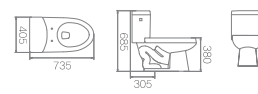

C-401S(F) / ㉔ C1210CR2(3)
절수형 서양식 탱크 밀결형 사이편 변기, 5(6)㉔
W405 * D735 * H855mm