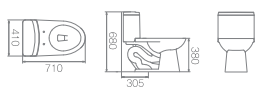

C-411 / ㉔ C1210CR2
절수형 서양식 탱크 밀결형 사이편 변기 (5㉔)
W410 * D710 * H690mm