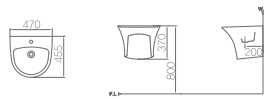

JA-103

JL-104 / ㉔ L620
평면붙임 세면기 (8㉔)
W500 * D440 * H185mm

JA-104

JL-200U / ㉔ L630
평면붙임 세면기 (4.5㉔)
W470 * D455 * H370mm

JL-201U(M) / ㉔ L610
평면붙임 세면기 (5.5㉔)
W565 * D455 * H375mm

JL-250U(M) / ㉔ L620
평면붙임 세면기 (6㉔)
W530 * D450 * H370mm