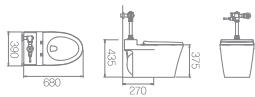

C-7583F / C910CR1
절수형 서양식 사이펀 변기
(평균사용수량 : 4ℓ, 1등급)
W390 * D680 * H435mm

NEW