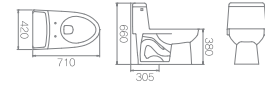

C-947 / C2020CR2
절수형 서양식 하이탱크 일체형 변기 (5ℓ)
W400 * D710 * H660mm