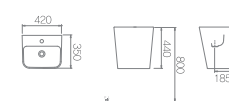

L-341UF / ⊗ L630 **NEW**
평면불임 세면기 (5ℓ)
W420 * D350 * H440mm