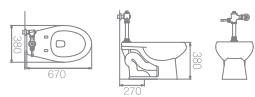

C-558F / C910CR2
절수형 서양식 사이펀 변기 (5ℓ)
W380 * D670 * H380mm