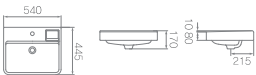

L-908TD / ⊗ L1050C
탑카운터용 사각 세면기 (4.5#)
W540 * D445 * H170mm