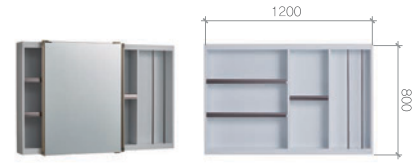

KBC-310
Sliding cabinet

품명: 양문 슬라이딩형 욕실장
치수: W1200 * D190 * H800mm
재질: PS(폴리스티렌), 아연 등

특징: 포근한 느낌의 화이트우드 패턴
대형 수납공간과 탁트인 전면 유리
실용적인 메탈 바스켓