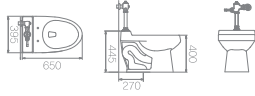

C-502F / C910CR2
절수형 서양식 사이펀 변기 (5ℓ)
W395 * D650 * H445mm