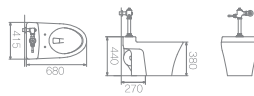

C-9F / C310R3
 절수형 동양식 씻겨 나오는 대변기 (6ℓ)
 W295 * D575 * H470mm

C-501(F) / C910CR2(3)
 절수형 서양식 사이편 변기, 5(6)ℓ
 W410 * D680 * H430mm

C-502F / C910CR2
 절수형 서양식 사이펀 변기 (5ℓ)
 W395 * D650 * H445mm

C-503 / C910CR2
 절수형 서양식 사이펀 변기 (5ℓ)
 W415 * D680 * H440mm