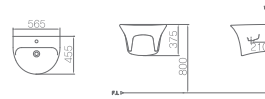

JA-103

JL-104 / ㉔ L620
평면붙임 세면기 (8㉔)
W500 * D440 * H185mm

JA-104

JL-200U / ㉔ L630
평면붙임 세면기 (4.5㉔)
W470 * D455 * H370mm

JL-201U(M) / ㉔ L610
평면붙임 세면기 (5.5㉔)
W565 * D455 * H375mm

JL-250U(M) / ㉔ L620
평면붙임 세면기 (6㉔)
W530 * D450 * H370mm