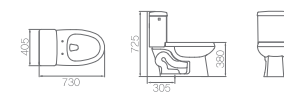

JC-103 / ㉔ C1210CR3
절수형 서양식 탱크 밀결형 사이편 변기 (6ℓ)
W405 * D730 * H725mm