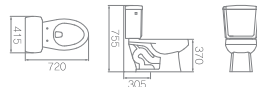

C-509F / ㉔ C1210CR2
절수형 서양식 탱크 밀결형 사이편 변기 (5㉔)
W415 * D720 * H755mm