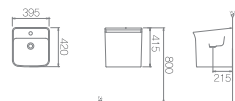

L-340UF / ⊗ L630 **NEW**
평면불임 세면기 (9.3ℓ)
W395 * D420 * H415mm