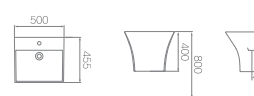

L-324UF / ⊗ L620
평면붙임 세면기 (5.8)
W500 * D455 * H400mm