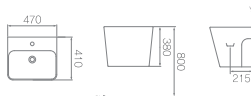

L-307UL / ⊗ L630
평면붙임 세면기 (4ℓ)
W490 * D400 * H320mm

L-308U / ⊗ L620
평면붙임 세면기 (6ℓ)
W545 * D455 * H370mm

NEW

L-308UD / ⊗ L620
평면붙임 세면기 (6ℓ)
W545 * D455 * H370mm

L-308ULD / ⊗ L620
 평면붙임 세면기 (6.7)
 W510 * D440 * H375mm

L-317UFD / ⊗ L610
 평면붙임 세면기 (6.5)
 W590 * D450 * H350mm

L-317ULF / ⊗ L610
 평면붙임 세면기 (6)
 W560 * D450 * H350mm

L-317ULFD / ⊗ L610
 평면붙임 세면기 (6)
 W560 * D450 * H350mm

L-322UF / ⊗ L630
 평면붙임 세면기 (7)
 W470 * D410 * H380mm