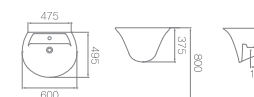

L-354U / ⊗ L610
평면붙임 세면기 (5.8)
W600 * D495 * H375mm