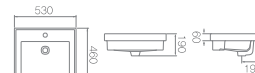

L-902 / ⊗ L1050A
탑카운터용 사각 세면기 (7ℓ)
W530 * D460 * H190mm