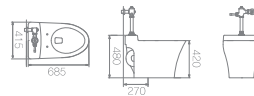

C-510 / C1113CR2
절수형 신체장애자용 사이펀 변기 (5ℓ)
W415 * D685 * H480mm