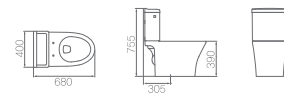

JL-104 / ㉔ L620
평면붙임 세면기 (8㉔)
W500 * D440 * H185mm

JC-200 / ㉔ C1210CR3
절수형 서양식 탱크 밀결형 사이편 변기 (6ℓ)
W400 * D680 * H755mm