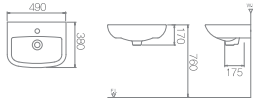

L-116F / ⊗ L630
평면붙임 세면기 (3ℓ)
W490 * D380 * H170mm