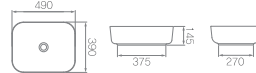

L-953F / ⊗ L1050D
독립 카운터용 원형 세면기 (8.5)
Ø400 * H135mm

L-945F / ⊗ L1050D
독립 카운터용 사각 세면기 (6.5#)
W490 * D390 * H145mm