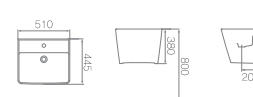

L-328UF / ⊗ L620
평면붙임 세면기 (7.3)
W510 * D445 * H380mm