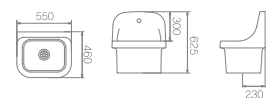

S-125F / ⊗ S210
받이 달린 청소용 수채
W550 * D460 * H625mm