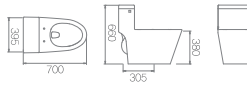

C-995F / C2020CR2
절수형 서양식 하이탱크 일체형 변기 (5ℓ)
W395 * D700 * H660mm