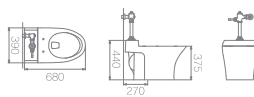

C-510 / C1113CR2
 절수형 신체장애자용 사이펀 변기 (5ℓ)
 W415 * D685 * H480mm

C-557(F) / C910CR2(3)
 절수형 서양식 사이펀 변기, 5(6)ℓ
 W355 * D645 * H370mm

C-558F / C910CR2
 절수형 서양식 사이펀 변기 (5ℓ)
 W380 * D670 * H380mm

C-581F / C910CR2
 절수형 서양식 사이펀 변기 (5ℓ)
 W390 * D680 * H440mm