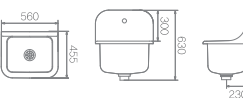

S-124(F) / ⊗ S210
받이 달린 청소용 수채
W560 * D455 * H630mm