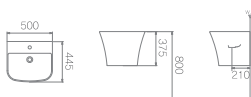

L-322UFD / ⊗ L630
 평면붙임 세면기 (7)
 W470 * D410 * H380mm

L-323UF / ⊗ L620
 평면붙임 세면기 (7)
 W530 * D460 * H370mm

L-324UF / ⊗ L620
 평면붙임 세면기 (5.8)
 W500 * D455 * H400mm

L-325UF / ⊗ L620
 평면붙임 세면기 (8)
 W500 * D445 * H375mm