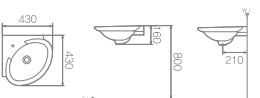

L-951F / ⊗ L630
 평면붙임 세면기 (3.5ℓ)
 W340 * D295 * H120mm

L-952F
 평면붙임 세면기 (5ℓ)
 W400 * D300 * H125mm

L-116F / ⊗ L630
 평면붙임 세면기 (3ℓ)
 W490 * D380 * H170mm

L-1802 / ⊗ L910
 구석붙임 세면기 (2.5ℓ)
 W430 * D430 * H160mm