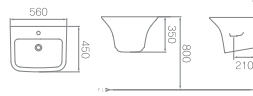

L-317ULF / ⊗ L610
평면붙임 세면기 (6)
W560 * D450 * H350mm