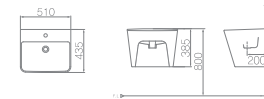

JA-104

NEW

NEW

JL-254U / ㉔ L620
평면붙임 세면기 (7㉔)
W510 * D435 * H385mm

NEW

NEW

URINAL

소변기