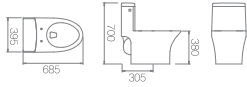

C-989F / C2020CR2
절수형 서양식 하이탱크 일체형 변기 (5ℓ)
W395 * D685 * H700mm