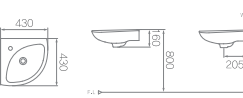

L-1803F / ⊗ L910
구석붙임 세면기 (2.5ℓ)
W430 * D430 * H160mm