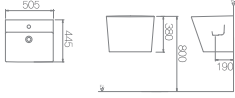

L-205ULF / ⊗ L630
평면붙임 세면기 (4ℓ)
W440 * D410 * H330mm

NEW