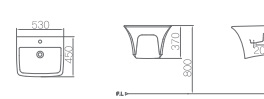

JA-103

JL-104 / ㉔ L620
평면붙임 세면기 (8㉔)
W500 * D440 * H185mm

JA-104

JL-200U / ㉔ L630
평면붙임 세면기 (4.5㉔)
W470 * D455 * H370mm

JL-201U(M) / ㉔ L610
평면붙임 세면기 (5.5㉔)
W565 * D455 * H375mm

JL-250U(M) / ㉔ L620
평면붙임 세면기 (6㉔)
W530 * D450 * H370mm