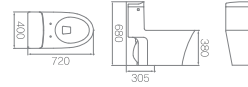

C-942 / C2020CR2
절수형 서양식 하이탱크 일체형 변기 (5ℓ)
W400 * D720 * H680mm