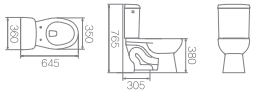

C-602 / ㉔ C2010CR2
절수형 서양식 로우탱크 일체형 변기 (5㉔)
W415 * D695 * H530mm

C-603 / ㉔ C2010CR2
절수형 서양식 로우탱크 일체형 변기 (5㉔)
W415 * D695 * H535mm

TWO PIECE

투피스 양변기

C-150F / ㉔ C1210AR2
절수형 서양식 탱크 밀결형 사이편 변기 (5㉔)
W360 * D645 * H765mm