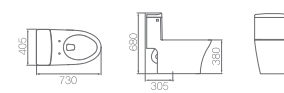

JC-301 / ㉔ C2020CR3
절수형 서양식 하이탱크 일체형 변기 (6ℓ)
W405 * D730 * H680mm