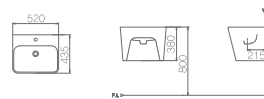

JA-104

JL-252U / ㉔ L620
평면붙임 세면기 (7.5㉔)
W520 * D435 * H380mm

NEW

NEW

NEW

NEW

URINAL

소변기