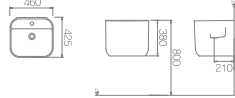

L-206U(F) / ⊗ L620
평면붙임 세면기 (7ℓ)
W540 * D445 * H360(390)mm

NEW