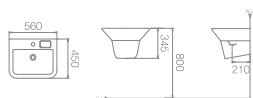

L-212UF / ⊗ L620
평면붙임 세면기 (6.5ℓ)
W510 * D440 * H385mm

L-254UD(UFD) / ⊗ L620
평면붙임 세면기 (5ℓ)
W540 * D465 * H370mm

L-307U / ⊗ L610
평면붙임 세면기 (7ℓ)
W580 * D450 * H345mm

L-307UD / ⊗ L610
평면붙임 세면기 (7ℓ)
W560 * D450 * H345mm

L-307UL / ⊗ L630
평면붙임 세면기 (4ℓ)
W490 * D400 * H320mm

L-308U / ⊗ L620
평면붙임 세면기 (6ℓ)
W545 * D455 * H370mm

NEW

L-308UD / ⊗ L620
평면붙임 세면기 (6ℓ)
W545 * D455 * H370mm

L-308ULD / ⊗ L620
 평면붙임 세면기 (6.7)
 W510 * D440 * H375mm