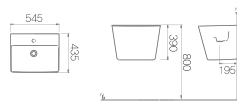

L-329UF / ⊗ L620 **NEW**
평면불임 세면기 (6.5ℓ)
W545 * D435 * H390mm

L-330UF / ⊗ L630 **NEW**
평면불임 세면기 (7ℓ)
W400 * D400 * H380mm

L-331UF / ⊗ L630 **NEW**
평면불임 세면기 (2.5ℓ)
W430 * D325 * H460mm

L-333UF / ⊗ L630 **NEW**
평면불임 세면기 (6.5ℓ)
W430 * D430 * H385mm