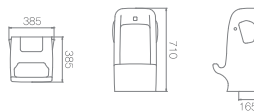

U-1703(F) / ㉔ U332R2
절수형 유아용 소변기 (1ℓ)
W385 * D385 * H710mm