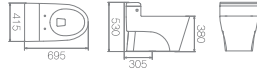

C-602 / ㉔ C2010CR2
절수형 서양식 로우탱크 일체형 변기 (5㉔)
W415 * D695 * H530mm