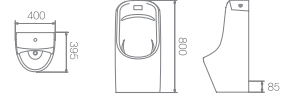

U-7901 / U312R1
 절수형 트랩 탈착식 스톨 소변기 (0.6ℓ, 1등급)

WALL MOUNT URINAL

벽걸이 소변기

U-36F / U410R2
 절수형 벽걸이 스톨 소변기 (1ℓ)
 W470 * D360 * H810mm

U-37F / U410R2
 절수형 벽걸이 스톨 소변기 (1ℓ)
 W460 * D360 * H800mm

U-310(F) / U410R2
 절수형 트림 탈착식 벽걸이 스톨 소변기 (1ℓ)
 W400 * D395 * H800mm