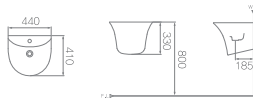

NEW

L-344UF / ⊗ L630
평면붙임 세면기 (6ℓ)
W460 * D425 * H380mm

NEW

L-700UF
스탠드형 세면기 (9ℓ)
W450 * D450 * H845mm

NEW

L-710UF
스탠드형 세면기 (7ℓ)
W510 * D455 * H890mm

NEW

L-205ULF / ⊗ L630
평면붙임 세면기 (4ℓ)
W440 * D410 * H330mm