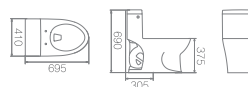

C-981F / C2020CR2
절수형 서양식 하이탱크 일체형 변기 (5ℓ)
W410 * D695 * H690mm