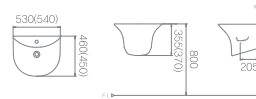

NEW

L-344UF / ⊗ L630
평면붙임 세면기 (6ℓ)
W460 * D425 * H380mm

NEW

L-700UF
스탠드형 세면기 (9ℓ)
W450 * D450 * H845mm

NEW

L-710UF
스탠드형 세면기 (7ℓ)
W510 * D455 * H890mm

NEW

L-205ULF / ⊗ L630
평면붙임 세면기 (4ℓ)
W440 * D410 * H330mm

L-206U(F) / ⊗ L620
평면붙임 세면기 (7ℓ)
W540 * D445 * H360(390)mm

L-206UD / ⊗ L620
평면붙임 세면기 (7ℓ)
W540 * D445 * H360mm

L-208U(F) / ⊗ L620
평면붙임 세면기 (5.3ℓ)
W530(540) * D460(450) * H355(370)mm

L-208UL / ⊗ L630
평면붙임 세면기 (3.5ℓ)
W450 * D375 * H335mm