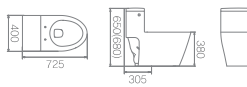

C-940(D) / C2020CR2
절수형 서양식 하이탱크 일체형 변기 (5ℓ)
W400 * D725 * H650(680)mm