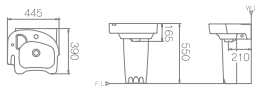

KIDS WASHBASIN

유아용 세면기

L-1703D / ㉔ L630
평면볼입 세면기 (3.5ℓ)
A1703
W445 * D390 * H165mm