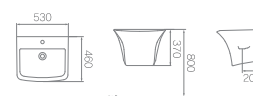

L-323UF / ⊗ L620
평면붙임 세면기 (7)
W530 * D460 * H370mm