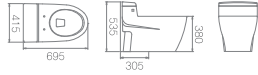

C-7950 / C2020CR1
 절수형 서양식 하이탱크 일체형 변기 (4ℓ, 1등급)
 W410 * D690 * H690mm

C-7951 / C2020CR1
 절수형 서양식 하이탱크 일체형 변기 (4ℓ, 1등급)
 W405 * D720 * H655mm

LOW TANK ONE PIECE

원피스 로우탱크 양변기

C-600 / ㉔ C2010CR2
절수형 서양식 로우탱크 일체형 변기 (5㉔)
W415 * D695 * H535mm