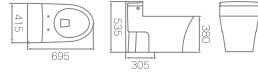

C-603 / ㉔ C2010CR2
절수형 서양식 로우탱크 일체형 변기 (5㉔)
W415 * D695 * H535mm