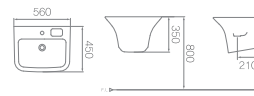

L-317ULFD / ⊗ L610
평면붙임 세면기 (6)
W560 * D450 * H350mm