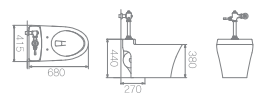

C-7501 / C910CR1
절수형 서양식 사이펀 변기 (4ℓ, 1등급)
W415 * D680 * H440mm