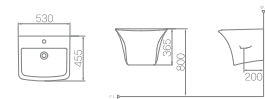

JL-251U(M) / ㉔ L620
평면붙임 세면기 (8.5㉔)
W515 * D465 * H400mm

JL-252U / ㉔ L620
평면붙임 세면기 (7.5㉔)
W520 * D435 * H380mm

NEW

JL-253U / ㉔ L620
평면붙임 세면기 (7㉔)
W530 * D455 * H365mm

NEW

JL-254U / ㉔ L620
평면붙임 세면기 (7㉔)
W510 * D435 * H385mm