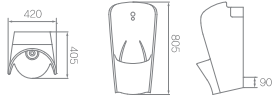

U-320 / U410R2
절수형 트림 탈착식 벽걸이 스톨 소변기 (1ℓ)
W420 * D405 * H805mm