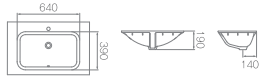

L-570 / ⊗ L1050B
언더카운터용 사각 세면기 (9.5ℓ)
W640 * D390 * H190mm