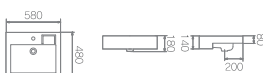

TOP COUNTER WASHBASIN

탑카운터 세면기

L-901D / ⊗ L1050C
탑카운터용 사각 세면기 (7ℓ)
W580 * D480 * H180mm