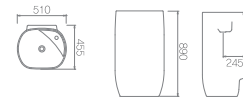

NEW

L-344UF / ⊗ L630
평면붙임 세면기 (6ℓ)
W460 * D425 * H380mm

NEW

L-700UF
스탠드형 세면기 (9ℓ)
W450 * D450 * H845mm

NEW

L-710UF
스탠드형 세면기 (7ℓ)
W510 * D455 * H890mm

NEW

L-205ULF / ⊗ L630
평면붙임 세면기 (4ℓ)
W440 * D410 * H330mm