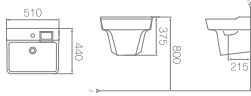

L-307UL / ⊗ L630
평면붙임 세면기 (4ℓ)
W490 * D400 * H320mm

L-308U / ⊗ L620
평면붙임 세면기 (6ℓ)
W545 * D455 * H370mm

NEW

L-308UD / ⊗ L620
평면붙임 세면기 (6ℓ)
W545 * D455 * H370mm

L-308ULD / ⊗ L620
 평면붙임 세면기 (6.7)
 W510 * D440 * H375mm