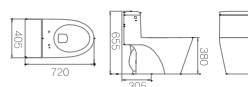

C-7951 / C2020CR1
절수형 서양식 하이탱크 일체형 변기 (4ℓ, 1등급)
W405 * D720 * H655mm