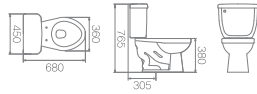

C-151F / ㉔ C1210AR3
절수형 서양식 탱크 밀결형 사이편 변기 (6㉔)
W450 * D680 * H765mm