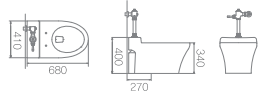

C-530 / ㉔ C910CR2
절수형 서양식 사이편 변기 (5ℓ)
W410 * D680 * H400mm (착좌높이 340mm)