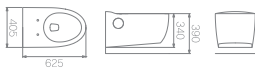

C-7501 / C910CR1
 절수형 서양식 사이펀 변기 (4ℓ, 1등급)
 W415 * D680 * H440mm

C-7583F / C910CR1
 절수형 서양식 사이펀 변기
 (평균사용수량 : 4ℓ, 1등급)
 W390 * D680 * H435mm

NEW

C-710 / C1510CR2
 서양식 벽걸이 사이펀 변기 (5ℓ)
 W405 * D625 * H340mm