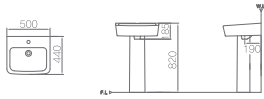

JA-104

NEW

NEW

NEW

NEW

URINAL

소변기