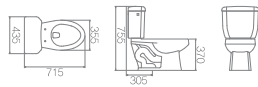

C-552F / ㉔ C1210CR2
절수형 서양식 탱크 밀결형 사이편 변기 (5㉔)
W435 * D715 * H755mm