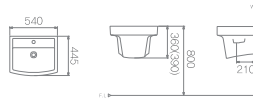

L-212UF / ⊗ L620
평면붙임 세면기 (6.5ℓ)
W510 * D440 * H385mm