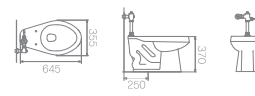

C-557(F) / C910CR2(3)
절수형 서양식 사이펀 변기, 5(6)ℓ
W355 * D645 * H370mm