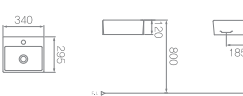

L-951F / ⊗ L630
평면붙임 세면기 (3.5ℓ)
W340 * D295 * H120mm