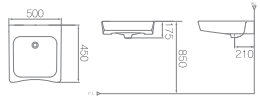

L-580F / ⊗ L1050B
 언더카운터용 사각 세면기 (11.3ℓ)
 W605 * D410 * H190mm

NEW

L-104(F) / ⊗ L1040
 원형 세면기 (4.7ℓ)
 W495 * D495 * H180mm

OTHER WASHBASIN

기타 세면기

L-401 / ⊗ L1010
 장애인용 평면붙임 세면기 (4.6ℓ)
 W500 * D450 * H175mm