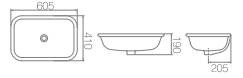

L-580F / ⊗ L1050B
언더카운터용 사각 세면기 (11.3ℓ)
W605 * D410 * H190mm