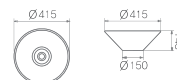

L-900F / ⊗ L1050D
독립 카운터용 원형 세면기 (6.5ℓ)
ø415 * H145mm