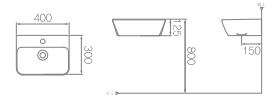

L-952F
평면붙임 세면기 (5ℓ)
W400 * D300 * H125mm