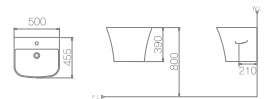

JA-104

NEW

NEW

NEW

JL-255U / ㉔ L620
평면붙임 세면기 (8㉔)
W500 * D455 * H390mm

NEW

URINAL

소변기