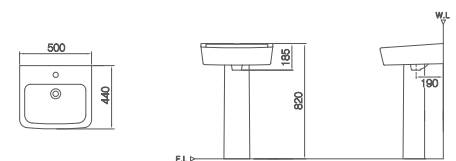

# Urinal

소변기

**JU-300**  U322R3  
 절수형 트랩 탈착식 스톤 소변기 (2ℓ)  
 385 x 365 x 920mm

# Wash Basin

세면기

**JL-100** Ⓢ L620  
 평면볼임 세면기 (6.5ℓ)  
 530 x 445 x 210mm

JA-100

**JL-101** Ⓢ L610  
 평면볼임 세면기 (5ℓ)  
 565 x 445 x 205mm

JA-101

**JL-103** Ⓢ L610  
 평면볼임 세면기 (7ℓ)  
 570 x 440 x 215mm

JA-103

**JL-104** Ⓢ L620  
 평면볼임 세면기 (8ℓ)  
 500 x 440 x 185mm

JA-104

**JL-200U** Ⓞ L630

평면볼임 세면기 (4.5ℓ)  
470 x 455 x 370mm

페데스탈 일체형

**JL-201U(M)** Ⓞ L610

평면볼임 세면기 (5.5ℓ)  
565 x 455 x 375mm

페데스탈 일체형

**JL-250U(M)** Ⓞ L620

평면볼임 세면기 (6ℓ)  
530 x 450 x 370mm

페데스탈 일체형

**JL-251U(M)** Ⓞ L620

평면볼임 세면기 (8.5ℓ)  
515 x 465 x 400mm

페데스탈 일체형

WITH N