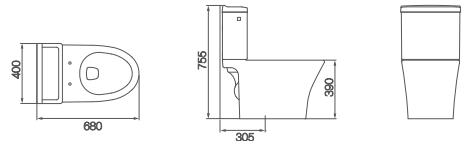

# Toilet

양변기

**JC-100** C1210AR3  
 절수형 서양식 탱크 밀결형 사이편 변기 (6ℓ)  
 645 x 380 x 725mm

**JC-101** C1210CR3  
 절수형 서양식 탱크 밀결형 사이편 변기 (6ℓ)  
 700 x 380 x 730mm

**JC-103** C1210CR3  
 절수형 서양식 탱크 밀결형 사이편 변기 (6ℓ)  
 730 x 405 x 725mm

**JC-200** C1210CR3  
 절수형 서양식 탱크 밀결형 사이편 변기 (6ℓ)  
 680 x 400 x 755mm

**JC-203**  C1210CR3  
 절수형 서양식 탱크 밀결형 사이편 변기 (6ℓ)  
 685 x 400 x 765mm

**JC-301**  C2020CR3  
 절수형 서양식 하이탱크 일체형 변기 (6ℓ)  
 730 x 405 x 680mm

# Urinal

소변기

**JU-300**  U322R3  
 절수형 트랩 탈착식 스톤 소변기 (2ℓ)  
 385 x 365 x 920mm