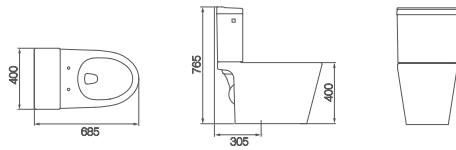

# Toilet

양변기

**JC-100** C1210AR3  
 절수형 서양식 탱크 밀결형 사이편 변기 (6ℓ)  
 645 x 380 x 725mm

**JC-101** C1210CR3  
 절수형 서양식 탱크 밀결형 사이편 변기 (6ℓ)  
 700 x 380 x 730mm

**JC-103** C1210CR3  
 절수형 서양식 탱크 밀결형 사이편 변기 (6ℓ)  
 730 x 405 x 725mm

**JC-200** C1210CR3  
 절수형 서양식 탱크 밀결형 사이편 변기 (6ℓ)  
 680 x 400 x 755mm

**JC-203**  C1210CR3  
 절수형 서양식 탱크 밀결형 사이편 변기 (6ℓ)  
 685 x 400 x 765mm

**JC-301**  C2020CR3  
 절수형 서양식 하이탱크 일체형 변기 (6ℓ)  
 730 x 405 x 680mm

# Urinal

소변기

**JU-300**  U322R3  
 절수형 트랩 탈착식 스톤 소변기 (2ℓ)  
 385 x 365 x 920mm