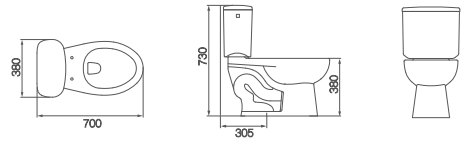

# Toilet

양변기

**JC-100** C1210AR3  
 절수형 서양식 탱크 밀결형 사이편 변기 (6ℓ)  
 645 x 380 x 725mm

**JC-101** C1210CR3  
 절수형 서양식 탱크 밀결형 사이편 변기 (6ℓ)  
 700 x 380 x 730mm

**JC-103** C1210CR3  
 절수형 서양식 탱크 밀결형 사이편 변기 (6ℓ)  
 730 x 405 x 725mm

**JC-200** C1210CR3  
 절수형 서양식 탱크 밀결형 사이편 변기 (6ℓ)  
 680 x 400 x 755mm

**JC-203**  C1210CR3  
 절수형 서양식 탱크 밀결형 사이편 변기 (6ℓ)  
 685 x 400 x 765mm

**JC-301**  C2020CR3  
 절수형 서양식 하이탱크 일체형 변기 (6ℓ)  
 730 x 405 x 680mm

# Urinal

소변기

**JU-300**  U322R3  
 절수형 트랩 탈착식 스톤 소변기 (2ℓ)  
 385 x 365 x 920mm

# Wash Basin

세면기

**JL-100** Ⓢ L620  
 평면볼임 세면기 (6.5ℓ)  
 530 x 445 x 210mm

JA-100

**JL-101** Ⓢ L610  
 평면볼임 세면기 (5ℓ)  
 565 x 445 x 205mm

JA-101

**JL-103** Ⓢ L610  
 평면볼임 세면기 (7ℓ)  
 570 x 440 x 215mm

JA-103