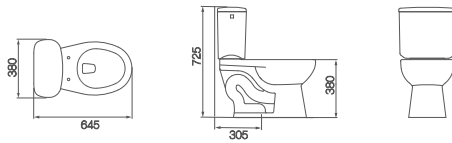

# Toilet

양변기

**JC-100** C1210AR3  
 절수형 서양식 탱크 밀결형 사이편 변기 (6ℓ)  
 645 x 380 x 725mm

**JC-101** C1210CR3  
 절수형 서양식 탱크 밀결형 사이편 변기 (6ℓ)  
 700 x 380 x 730mm

**JC-103** C1210CR3  
 절수형 서양식 탱크 밀결형 사이편 변기 (6ℓ)  
 730 x 405 x 725mm

**JC-200** C1210CR3  
 절수형 서양식 탱크 밀결형 사이편 변기 (6ℓ)  
 680 x 400 x 755mm

**JC-203**  C1210CR3  
 절수형 서양식 탱크 밀결형 사이편 변기 (6ℓ)  
 685 x 400 x 765mm

**JC-301**  C2020CR3  
 절수형 서양식 하이탱크 일체형 변기 (6ℓ)  
 730 x 405 x 680mm

# Urinal

소변기

**JU-300**  U322R3  
 절수형 트랩 탈착식 스톤 소변기 (2ℓ)  
 385 x 365 x 920mm

# Wash Basin

세면기

**JL-100** Ⓢ L620  
 평면볼임 세면기 (6.5ℓ)  
 530 x 445 x 210mm

JA-100

**JL-101** Ⓢ L610  
 평면볼임 세면기 (5ℓ)  
 565 x 445 x 205mm

JA-101

**JL-103** Ⓢ L610  
 평면볼임 세면기 (7ℓ)  
 570 x 440 x 215mm

JA-103