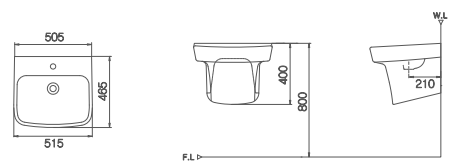

# Wash Basin

세면기

**JL-100** Ⓢ L620  
 평면볼임 세면기 (6.5ℓ)  
 530 x 445 x 210mm

JA-100

**JL-101** Ⓢ L610  
 평면볼임 세면기 (5ℓ)  
 565 x 445 x 205mm

JA-101

**JL-103** Ⓢ L610  
 평면볼임 세면기 (7ℓ)  
 570 x 440 x 215mm

JA-103

**JL-104** Ⓢ L620  
 평면볼임 세면기 (8ℓ)  
 500 x 440 x 185mm

JA-104

**JL-200U** Ⓞ L630

평면볼임 세면기 (4.5ℓ)  
470 x 455 x 370mm

페데스탈 일체형

**JL-201U(M)** Ⓞ L610

평면볼임 세면기 (5.5ℓ)  
565 x 455 x 375mm

페데스탈 일체형

**JL-250U(M)** Ⓞ L620

평면볼임 세면기 (6ℓ)  
530 x 450 x 370mm

페데스탈 일체형

**JL-251U(M)** Ⓞ L620

평면볼임 세면기 (8.5ℓ)  
515 x 465 x 400mm

페데스탈 일체형

WITH N