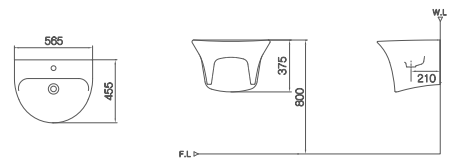

# Urinal

소변기

**JU-300**  U322R3  
 절수형 트랩 탈착식 스톤 소변기 (2ℓ)  
 385 x 365 x 920mm

# Wash Basin

세면기

**JL-100** Ⓢ L620  
 평면볼임 세면기 (6.5ℓ)  
 530 x 445 x 210mm

JA-100

**JL-101** Ⓢ L610  
 평면볼임 세면기 (5ℓ)  
 565 x 445 x 205mm

JA-101

**JL-103** Ⓢ L610  
 평면볼임 세면기 (7ℓ)  
 570 x 440 x 215mm

JA-103

**JL-104** Ⓢ L620  
 평면볼임 세면기 (8ℓ)  
 500 x 440 x 185mm

JA-104

**JL-200U** Ⓞ L630

평면볼임 세면기 (4.5ℓ)  
470 x 455 x 370mm

페데스탈 일체형

**JL-201U(M)** Ⓞ L610

평면볼임 세면기 (5.5ℓ)  
565 x 455 x 375mm

페데스탈 일체형

**JL-250U(M)** Ⓞ L620

평면볼임 세면기 (6ℓ)  
530 x 450 x 370mm

페데스탈 일체형

**JL-251U(M)** Ⓞ L620

평면볼임 세면기 (8.5ℓ)  
515 x 465 x 400mm

페데스탈 일체형

WITH N