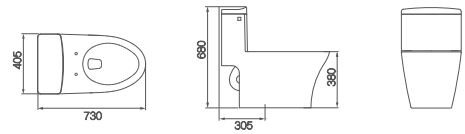

# Toilet

양변기

**JC-100** C1210AR3  
 절수형 서양식 탱크 밀결형 사이편 변기 (6ℓ)  
 645 x 380 x 725mm

**JC-101** C1210CR3  
 절수형 서양식 탱크 밀결형 사이편 변기 (6ℓ)  
 700 x 380 x 730mm

**JC-103** C1210CR3  
 절수형 서양식 탱크 밀결형 사이편 변기 (6ℓ)  
 730 x 405 x 725mm

**JC-200** C1210CR3  
 절수형 서양식 탱크 밀결형 사이편 변기 (6ℓ)  
 680 x 400 x 755mm

**JC-203**  C1210CR3  
 절수형 서양식 탱크 밀결형 사이편 변기 (6ℓ)  
 685 x 400 x 765mm

**JC-301**  C2020CR3  
 절수형 서양식 하이탱크 일체형 변기 (6ℓ)  
 730 x 405 x 680mm

# Urinal

소변기

**JU-300**  U322R3  
 절수형 트랩 탈착식 스톤 소변기 (2ℓ)  
 385 x 365 x 920mm

# Wash Basin

세면기

**JL-100** Ⓢ L620  
 평면볼임 세면기 (6.5ℓ)  
 530 x 445 x 210mm

JA-100

**JL-101** Ⓢ L610  
 평면볼임 세면기 (5ℓ)  
 565 x 445 x 205mm

JA-101

**JL-103** Ⓢ L610  
 평면볼임 세면기 (7ℓ)  
 570 x 440 x 215mm

JA-103