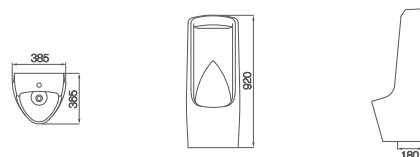

# Toilet

양변기

**JC-100** C1210AR3  
 절수형 서양식 탱크 밀결형 사이편 변기 (6ℓ)  
 645 x 380 x 725mm

**JC-101** C1210CR3  
 절수형 서양식 탱크 밀결형 사이편 변기 (6ℓ)  
 700 x 380 x 730mm

**JC-103** C1210CR3  
 절수형 서양식 탱크 밀결형 사이편 변기 (6ℓ)  
 730 x 405 x 725mm

**JC-200** C1210CR3  
 절수형 서양식 탱크 밀결형 사이편 변기 (6ℓ)  
 680 x 400 x 755mm

**JC-203**  C1210CR3  
 절수형 서양식 탱크 밀결형 사이편 변기 (6ℓ)  
 685 x 400 x 765mm

**JC-301**  C2020CR3  
 절수형 서양식 하이탱크 일체형 변기 (6ℓ)  
 730 x 405 x 680mm

# Urinal

소변기

**JU-300**  U322R3  
 절수형 트랩 탈착식 스톤 소변기 (2ℓ)  
 385 x 365 x 920mm