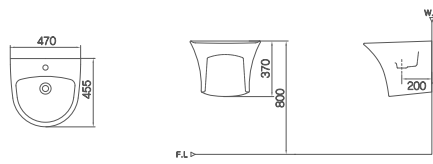

# Urinal

소변기

**JU-300**  U322R3  
 절수형 트랩 탈착식 스톤 소변기 (2ℓ)  
 385 x 365 x 920mm

# Wash Basin

세면기

**JL-100** Ⓢ L620  
 평면볼임 세면기 (6.5ℓ)  
 530 x 445 x 210mm

JA-100

**JL-101** Ⓢ L610  
 평면볼임 세면기 (5ℓ)  
 565 x 445 x 205mm

JA-101

**JL-103** Ⓢ L610  
 평면볼임 세면기 (7ℓ)  
 570 x 440 x 215mm

JA-103

**JL-104** Ⓢ L620  
 평면볼임 세면기 (8ℓ)  
 500 x 440 x 185mm

JA-104

**JL-200U** Ⓞ L630

평면볼임 세면기 (4.5ℓ)  
470 x 455 x 370mm

페데스탈 일체형

**JL-201U(M)** Ⓞ L610

평면볼임 세면기 (5.5ℓ)  
565 x 455 x 375mm

페데스탈 일체형

**JL-250U(M)** Ⓞ L620

평면볼임 세면기 (6ℓ)  
530 x 450 x 370mm

페데스탈 일체형

**JL-251U(M)** Ⓞ L620

평면볼임 세면기 (8.5ℓ)  
515 x 465 x 400mm

페데스탈 일체형

WITH N