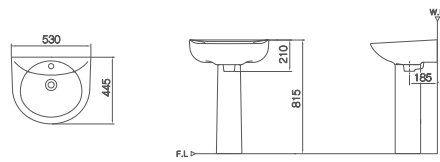

**JC-200** C1210CR3  
 절수형 서양식 탱크 밀결형 사이편 변기 (6ℓ)  
 680 x 400 x 755mm

**JC-203**  C1210CR3  
 절수형 서양식 탱크 밀결형 사이편 변기 (6ℓ)  
 685 x 400 x 765mm

**JC-301**  C2020CR3  
 절수형 서양식 하이탱크 일체형 변기 (6ℓ)  
 730 x 405 x 680mm

# Urinal

소변기

**JU-300**  U322R3  
 절수형 트랩 탈착식 스톤 소변기 (2ℓ)  
 385 x 365 x 920mm

# Wash Basin

세면기

**JL-100** Ⓢ L620  
 평면볼임 세면기 (6.5ℓ)  
 530 x 445 x 210mm

JA-100

**JL-101** Ⓢ L610  
 평면볼임 세면기 (5ℓ)  
 565 x 445 x 205mm

JA-101

**JL-103** Ⓢ L610  
 평면볼임 세면기 (7ℓ)  
 570 x 440 x 215mm

JA-103

**JL-104** Ⓢ L620  
 평면볼임 세면기 (8ℓ)  
 500 x 440 x 185mm

JA-104

**JL-200U** Ⓞ L630

평면볼임 세면기 (4.5ℓ)  
470 x 455 x 370mm

페데스탈 일체형

**JL-201U(M)** Ⓞ L610

평면볼임 세면기 (5.5ℓ)  
565 x 455 x 375mm

페데스탈 일체형