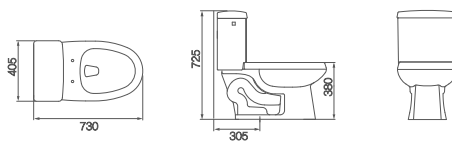

# Toilet

양변기

**JC-100** C1210AR3  
 절수형 서양식 탱크 밀결형 사이편 변기 (6ℓ)  
 645 x 380 x 725mm

**JC-101** C1210CR3  
 절수형 서양식 탱크 밀결형 사이편 변기 (6ℓ)  
 700 x 380 x 730mm

**JC-103** C1210CR3  
 절수형 서양식 탱크 밀결형 사이편 변기 (6ℓ)  
 730 x 405 x 725mm

**JC-200** C1210CR3  
 절수형 서양식 탱크 밀결형 사이편 변기 (6ℓ)  
 680 x 400 x 755mm

**JC-203**  C1210CR3  
 절수형 서양식 탱크 밀결형 사이편 변기 (6ℓ)  
 685 x 400 x 765mm

**JC-301**  C2020CR3  
 절수형 서양식 하이탱크 일체형 변기 (6ℓ)  
 730 x 405 x 680mm

# Urinal

소변기

**JU-300**  U322R3  
 절수형 트랩 탈착식 스톤 소변기 (2ℓ)  
 385 x 365 x 920mm