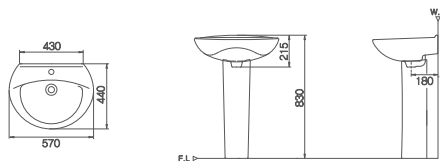

# Urinal

소변기

**JU-300**  U322R3  
 절수형 트랩 탈착식 스톤 소변기 (2ℓ)  
 385 x 365 x 920mm

# Wash Basin

세면기

**JL-100** Ⓢ L620  
 평면볼임 세면기 (6.5ℓ)  
 530 x 445 x 210mm

JA-100

**JL-101** Ⓢ L610  
 평면볼임 세면기 (5ℓ)  
 565 x 445 x 205mm

JA-101

**JL-103** Ⓢ L610  
 평면볼임 세면기 (7ℓ)  
 570 x 440 x 215mm

JA-103

**JL-104** Ⓢ L620  
 평면볼임 세면기 (8ℓ)  
 500 x 440 x 185mm

JA-104

**JL-200U** Ⓞ L630

평면볼임 세면기 (4.5ℓ)  
470 x 455 x 370mm

페데스탈 일체형

**JL-201U(M)** Ⓞ L610

평면볼임 세면기 (5.5ℓ)  
565 x 455 x 375mm

페데스탈 일체형

**JL-250U(M)** Ⓞ L620

평면볼임 세면기 (6ℓ)  
530 x 450 x 370mm

페데스탈 일체형

**JL-251U(M)** Ⓞ L620

평면볼임 세면기 (8.5ℓ)  
515 x 465 x 400mm

페데스탈 일체형

WITH N