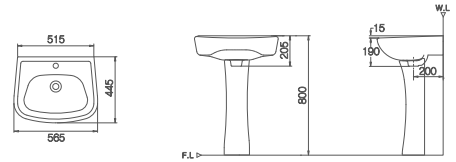

# Urinal

소변기

**JU-300**  U322R3  
 절수형 트랩 탈착식 스톤 소변기 (2ℓ)  
 385 x 365 x 920mm

# Wash Basin

세면기

**JL-100** Ⓢ L620  
 평면볼임 세면기 (6.5ℓ)  
 530 x 445 x 210mm

JA-100

**JL-101** Ⓢ L610  
 평면볼임 세면기 (5ℓ)  
 565 x 445 x 205mm

JA-101

**JL-103** Ⓢ L610  
 평면볼임 세면기 (7ℓ)  
 570 x 440 x 215mm

JA-103

**JL-104** Ⓢ L620  
 평면볼임 세면기 (8ℓ)  
 500 x 440 x 185mm

JA-104

**JL-200U** Ⓞ L630

평면볼임 세면기 (4.5ℓ)  
470 x 455 x 370mm

페데스탈 일체형

**JL-201U(M)** Ⓞ L610

평면볼임 세면기 (5.5ℓ)  
565 x 455 x 375mm

페데스탈 일체형

**JL-250U(M)** Ⓞ L620

평면볼임 세면기 (6ℓ)  
530 x 450 x 370mm

페데스탈 일체형

**JL-251U(M)** Ⓞ L620

평면볼임 세면기 (8.5ℓ)  
515 x 465 x 400mm

페데스탈 일체형

WITH N