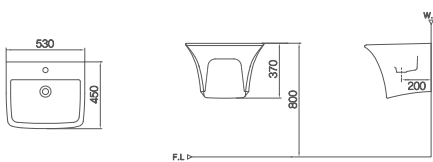

# Wash Basin

세면기

**JL-100** Ⓢ L620  
 평면볼임 세면기 (6.5ℓ)  
 530 x 445 x 210mm

JA-100

**JL-101** Ⓢ L610  
 평면볼임 세면기 (5ℓ)  
 565 x 445 x 205mm

JA-101

**JL-103** Ⓢ L610  
 평면볼임 세면기 (7ℓ)  
 570 x 440 x 215mm

JA-103

**JL-104** Ⓢ L620  
 평면볼임 세면기 (8ℓ)  
 500 x 440 x 185mm

JA-104

**JL-200U** Ⓞ L630

평면볼임 세면기 (4.5ℓ)  
470 x 455 x 370mm

페데스탈 일체형

**JL-201U(M)** Ⓞ L610

평면볼임 세면기 (5.5ℓ)  
565 x 455 x 375mm

페데스탈 일체형

**JL-250U(M)** Ⓞ L620

평면볼임 세면기 (6ℓ)  
530 x 450 x 370mm

페데스탈 일체형

**JL-251U(M)** Ⓞ L620

평면볼임 세면기 (8.5ℓ)  
515 x 465 x 400mm

페데스탈 일체형

WITH N