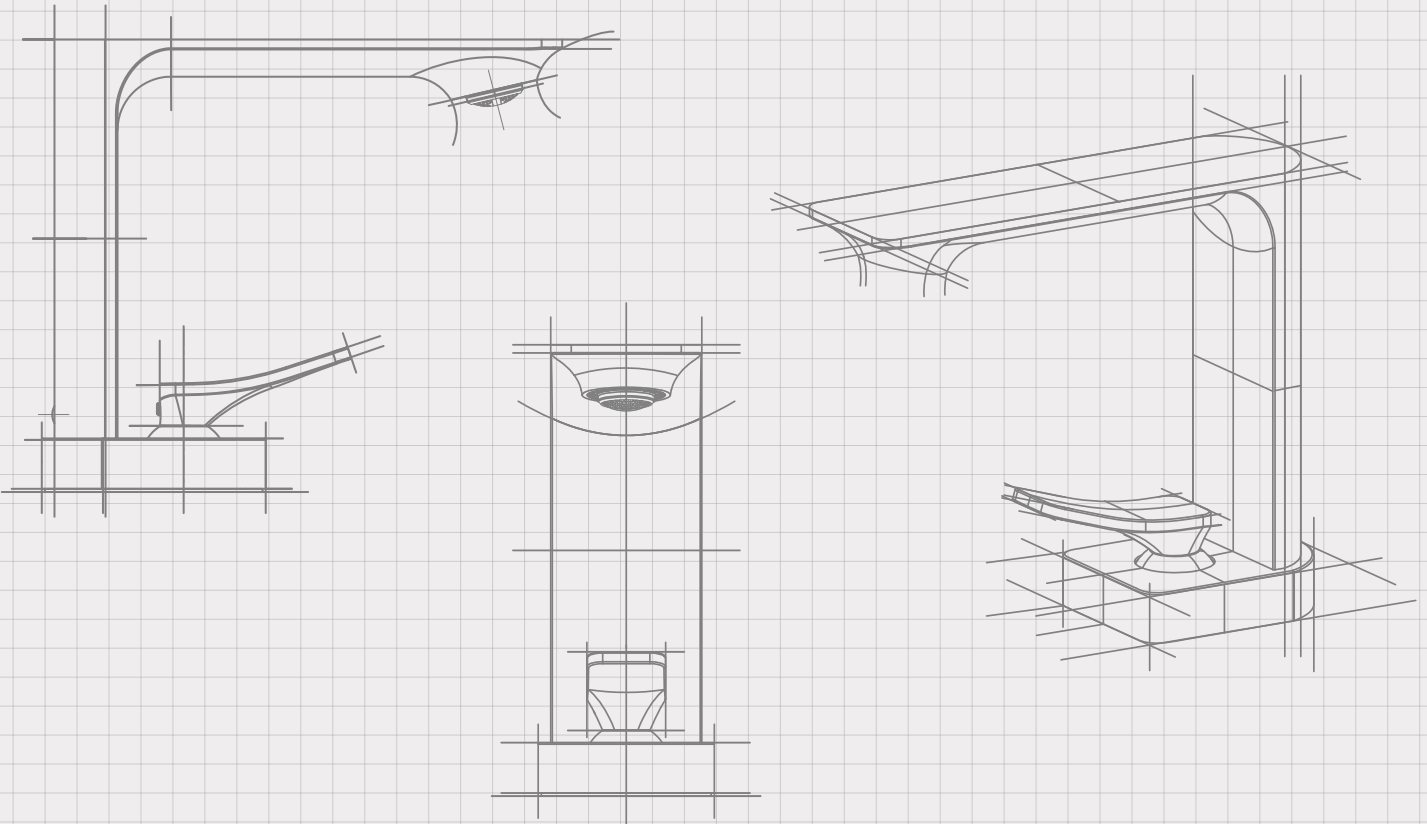

KELIM BATH 2024 FAUCET COLLECTION

| Premium | F·H·M·Q | Kitchen | Kid's | Sensor |

Premium series

KLX-1000C

세면기용 원홀
자동 팝업 전용
(1등급)

KLX-2000C

세면기용 원홀
(1등급)

KBX-2000C

샤워욕조용
(우수등급)

KLX-3000C

세면기용 원홀
자동 팝업 전용
(1등급)

F series

KLF-1500ST

세면기용 원홀
자동 팝업 전용
(1등급)

KLF-1590ST

세면기용 콘솔형
(1등급)

샤워욕조용
(우수등급)

KSH-1400ST

싱크용 착탈식
(1등급)

M series

KLM-1600C

세면기용 원홀
(1등급)

KBM-1600C

샤워욕조용
(우수등급)