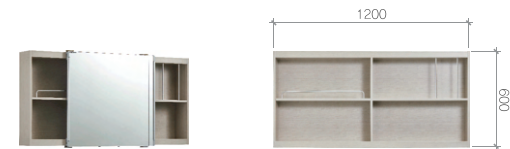

KBC-330W/B

양문 슬라이딩형 욱실장

FEATURES / 제품특징

- 포근한 느낌의 화이트우드 패턴
- 효율적인 내부 수납공간 분할
- 하단 선반 설치가 용이한 사이즈

SIZE / 제품크기

- 1200 x 600 x 190mm

MATERIALS / 제품재질

- 본체 : PS
- 가이드바, 도어테 : 알루미늄
- 기타 : ABS 원형고리, SUS 스크류 등

COLORS / 컬러 옵션

W

B