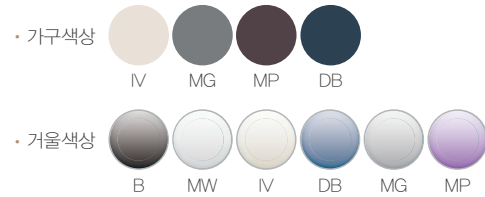

COLORS / 컬러 옵션