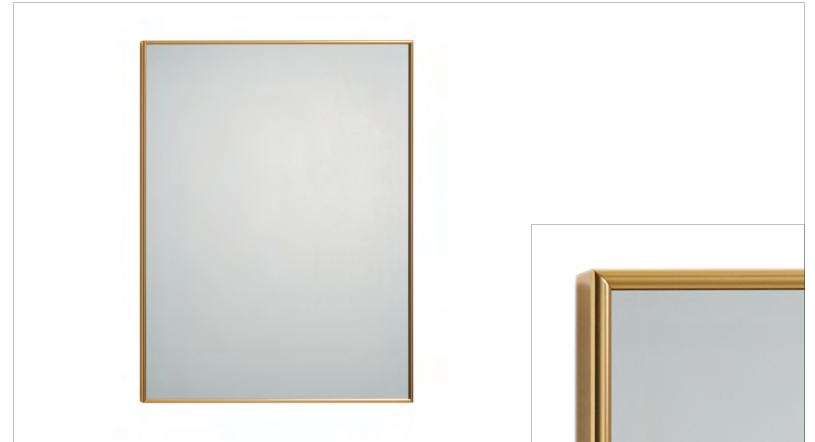

- 상부장 : 본체:PS / 가이드바:알루미늄 / 기타:ABS 원형고리, 스테인리스 스크류 등
- 하부장 : 본체:PS / 경첩:스테인리스

DRAWINGS / 도면

KBC-096 상부장

KBC-1197 하부장

KBM-430 거울

Sliding Cabinets

케림바스 슬라이딩장 시리즈

색상 : W(화이트), B(블랙), MW(매트화이트), MB(매트블랙), MG(매트그레이), LT(로체), IV(아이보리), DB(다크블루)
P(핑크), S(실버), OK(오크), WN(월넛), GW(그레이우드), GR(그린), MP(매트퍼플)