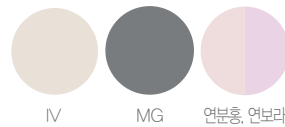

COLORS / 컬러 옵션

KBC-1230 / 세면기: L-915D
양문 여닫이 하부장