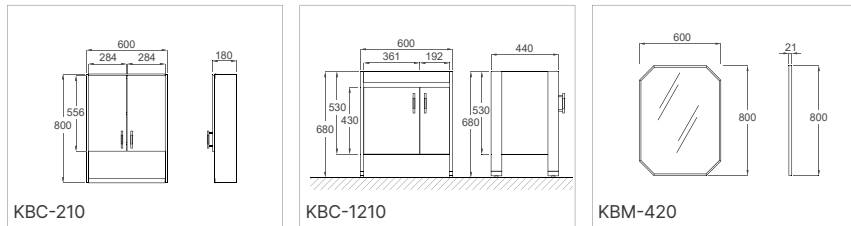

MATERIALS / 재질설명

- 상부장 : 본체:PS / 가이드바:알루미늄 / 기타:ABS 원형고리, 스테인리스 스크류 등
- 하부장 : 본체:PS / 경첩:스테인리스 / 상판:인조대리석

DRAWINGS / 도면

KBC-250 상부장

KBC-1250 하부장

KBM-420 거울

Verde

베르데