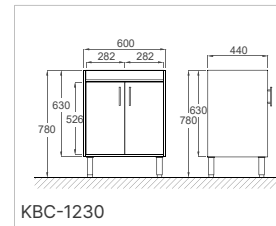

DRAWINGS / 도면