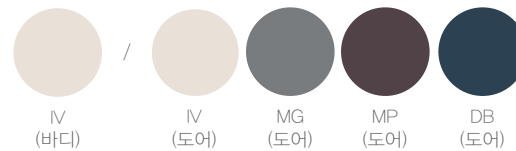

COLORS / 컬러 옵션