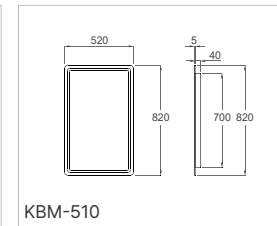

DRAWINGS / 도면