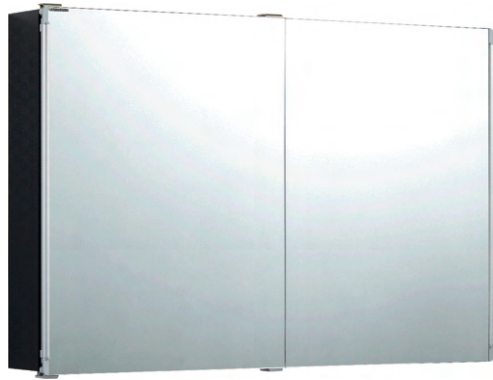

색상 : W(화이트), B(블랙), MW(매트화이트), MB(매트블랙), MG(매트그레이), LT(로체), IV(아이보리), DB(다크블루)
P(핑크), S(실버), OK(오크), WN(월넛), GW(그레이우드), GR(그린), MP(매트퍼플)

KBC-320W/B

양문 슬라이딩형 욱실장

FEATURES / 제품특징

- 은은한 블랙 컬러 우드
- 대형 수납공간과 탁트인 전면 유리
- 다양한 수납이 가능한 공간 분할

SIZE / 제품크기

- 1200 x 800 x 190mm

MATERIALS / 제품재질

- 본체 : PS
- 가이드바, 도어테 : 알루미늄
- 기타 : ABS 원형고리, SUS 스크류 등

COLORS / 컬러 옵션

W

B