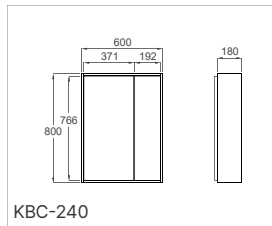

DRAWINGS / 도면