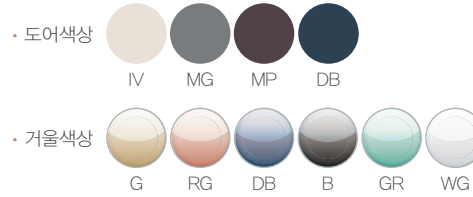

DESIGN CONCEPT / 디자인 컨셉

골드 컬러의 프레임과 가이드가 차분한 그레이톤과 어울려 세련된 욕실 환경을 만들어 줍니다. 공간 활용의 실용성과 고급스러운 마블 소재가 조화를 이뤄 감각적인 아름다움을 추구하는 시리즈입니다.

COLORS / 컬러 옵션

FEATURES / 제품특징

- 품격있는 골드 컬러 채용으로 고급미를 더함
- 인조대리석을 사용하여 공간 활용이 용이한 하부장
- 떨어짐 방지의 가이드와 넓은 공간의 상부장