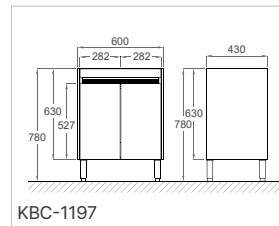

DRAWINGS / 도면