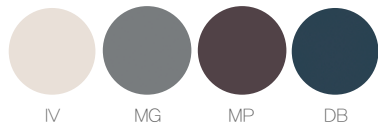

COLORS / 컬러 옵션

IV

MG

MP

DB