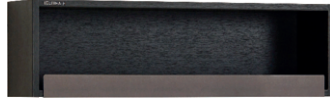

KBC-145

오픈 선반

FEATURES / 제품특징

- 활용도 높은 컴팩트 사이즈
- 접근성 좋은 오픈 선반 타입
- 메탈 가이드 바로 안전하게 사용

SIZE / 제품크기

- 700 x 200 x 160mm

MATERIALS / 제품재질

- 본체 : PS
- 가이드바 : 알루미늄
- 기타 : ABS 원형고리, SUS 스크류 등