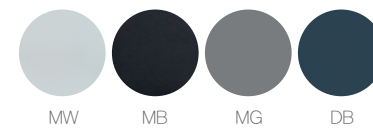

- 600 x 800 x 180mm

MATERIALS / 제품재질

- 본체 : PS
- 가이드바 : 알루미늄
- 기타 : ABS 원형고리, SUS 스크류 등

COLORS / 컬러 옵션

색상 : W(화이트), B(블랙), MW(매트화이트), MB(매트블랙), MG(매트그레이), LT(로체), IV(아이보리), DB(다크블루)
P(핑크), S(실버), OK(오크), WN(월넛), GW(그레이우드), GR(그린), MP(매트퍼플)