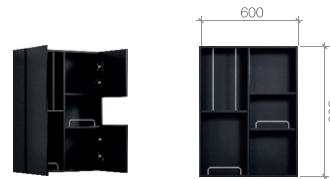

COLORS / 컬러 옵션