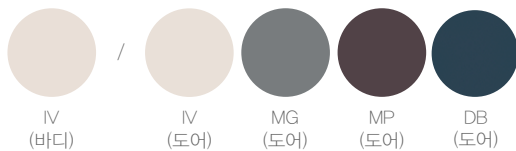

COLORS / 컬러 옵션

KBC-240

NEW

양문 여닫이 욕실장

FEATURES / 제품특징

- 깔끔함이 돋보이는 아이보리와 블루의 조화
- 심플한 구성의 내부 분할 구조

SIZE / 제품크기

- 600 x 800 x 180mm

MATERIALS / 제품재질

- 본체 : PS
- 가이드바 : 알루미늄
- 기타 : ABS 원형고리, SUS 스크류 등

COLORS / 컬러 옵션