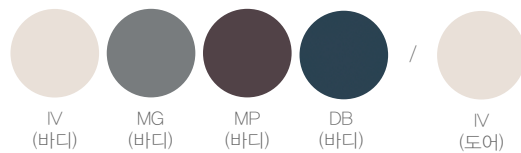

COLORS / 컬러 옵션

KBC-1250 / 세면기: L-915D **NEW**
양문 여닫이 하부장

FEATURES / 제품특징

- 템바보드 도어로 독특한 멋을 연출
- 골드와 블랙이 어우러진 고급스러운 손잡이
- 비누대 세면기 적용으로 깔끔한 사용 가능

SIZE / 제품크기
• 600 x 780 x 440mm

MATERIALS / 제품재질

- 본체 : PS
- 경첩 : 스테인리스

COLORS / 컬러 옵션