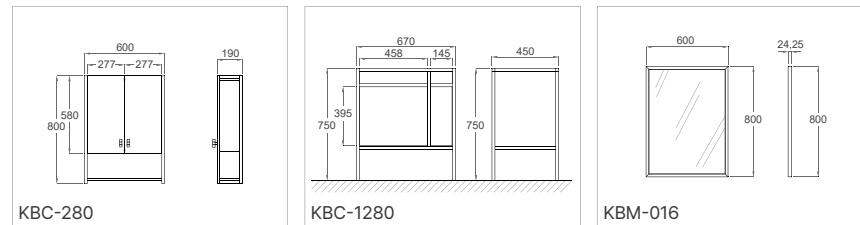

- 상부장 : 본체:PS / 프레임,가이드바:알루미늄 / 기타:ABS 원형고리, 스테인리스 스크류 등
- 하부장 : 본체:PS / 프레임:알루미늄 / 경첩:스테인리스

DRAWINGS / 도면

KBC-280 상부장

KBC-1280 하부장

KBM-016 거울

Feliz

펠리츠

DESIGN CONCEPT / 디자인 컨셉