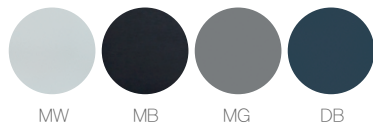

COLORS / 컬러 옵션

KBC-130

단문 여닫이 욕실장

FEATURES / 제품특징

- 모던한 다크 그레이 우드
- 활용도 높은 사이드 오픈 공간
- 선반 수납에 특화된 공간

SIZE / 제품크기

- 600 x 800 x 180mm

MATERIALS / 제품재질

- 본체 : PS
- 가이드바 : 알루미늄
- 기타 : ABS 원형고리, SUS 스크류 등

COLORS / 컬러 옵션