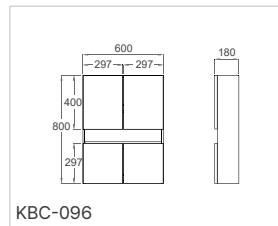

DRAWINGS / 도면