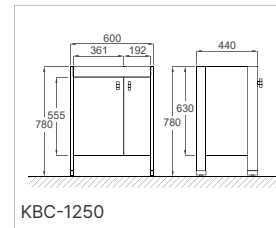

DRAWINGS / 도면