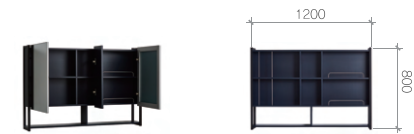

색상 : W(화이트), B(블랙), MW(매트화이트), MB(매트블랙), MG(매트그레이), LT(로체), IV(아이보리), DB(다크블루)
P(핑크), S(실버), OK(오크), WN(월넛), GW(그레이우드), GR(그린), MP(매트퍼플)

KBC-270

양문 여닫이 욕실장

NEW

FEATURES / 제품특징

- 블랙 프레임의 견고함과 단정함
- 좌,우측 선반을 이용하여 다양한 인테리어 효과 연출 가능

SIZE / 제품크기

- 660 x 800 x 240mm

MATERIALS / 제품재질

- 본체 : PS
- 프레임, 가이드바 : 알루미늄
- 기타 : ABS 원형고리, SUS 스크류 등

COLORS / 컬러 옵션

IV

MG

MP

DB

KBC-280

양문 여닫이 욕실장

NEW

FEATURES / 제품특징

- 강렬함을 연상시키는 와인 컬러
- 활용도 높은 선반공간
- 견고하고 고급스러운 블랙 메탈 프레임

SIZE / 제품크기

- 600 x 800 x 190mm

MATERIALS / 제품재질

- 본체 : PS
- 프레임, 가이드바 : 알루미늄
- 기타 : ABS 원형고리, SUS 스크류 등

COLORS / 컬러 옵션

IV

MG

MP

DB

KBC-290

양문 여닫이 욕실장

NEW

FEATURES / 제품특징

- 넉넉한 수납 공간과 거울 도어가 실용적인 상부장
- 다크 블루 색상과 블랙 프레임이 세련된 느낌 연출

SIZE / 제품크기

- 1200 x 800 x 190mm

MATERIALS / 제품재질

- 본체 : PS
- 프레임, 가이드바 : 알루미늄
- 기타 : ABS 원형고리, SUS 스크류 등

COLORS / 컬러 옵션

IV

MG

MP

DB