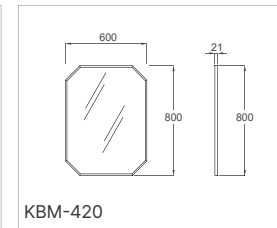

DRAWINGS / 도면