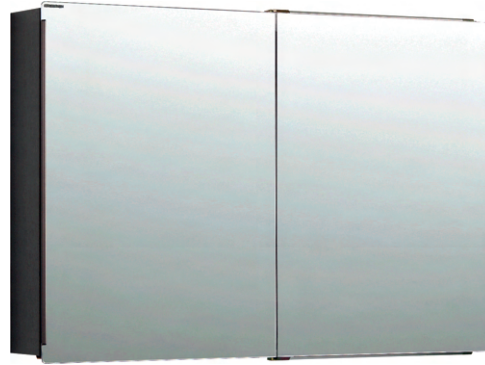

KBC-360GW

양문 매직 슬라이드장

FEATURES / 제품특징

- 은은한 블랙 컬러 우드
- 대형 수납공간과 탁트인 전면 유리
- 좌,우측 문의 단차가 없는 제품으로써 심플한 디자인 구현

SIZE / 제품크기

- 1200 x 800 x 190mm

MATERIALS / 제품재질

- 본체 : PS
- 가이드바,도어테 : 알루미늄
- 기타 : ABS 원형고리, SUS 스크류 등

COLORS / 컬러 옵션

GW