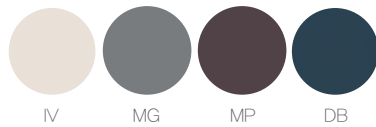

COLORS / 컬러 옵션

KBC-1220 / 세면기: L-915D
양문 여닫이 하부장