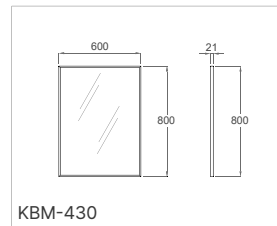

DRAWINGS / 도면