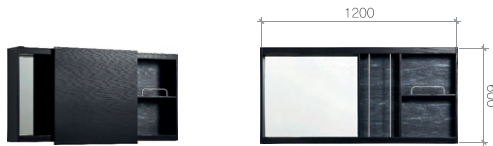

KBC-340B

단문 슬라이딩형 욕실장 (좌,우 구분)

FEATURES / 제품특징

- 선반 겸용 거울
- 은은한 블랙 컬러 우드
- 수건 전용 수납 공간

SIZE / 제품크기

- 1200 x 600 x 190mm

MATERIALS / 제품재질

- 본체 : PS
- 가이드바,도어테 : 알루미늄
- 기타 : ABS 원형고리, SUS 스크류 등