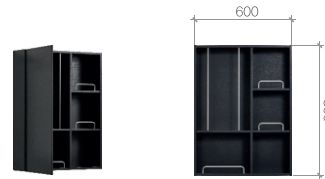

COLORS / 컬러 옵션

KBC-130

단문 여닫이 욕실장

FEATURES / 제품특징

- 모던한 다크 그레이 우드
- 활용도 높은 사이드 오픈 공간
- 선반 수납에 특화된 공간

SIZE / 제품크기

- 600 x 800 x 180mm

MATERIALS / 제품재질

- 본체 : PS
- 가이드바 : 알루미늄
- 기타 : ABS 원형고리, SUS 스크류 등

COLORS / 컬러 옵션