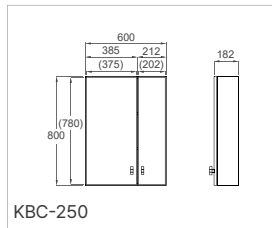

DRAWINGS / 도면