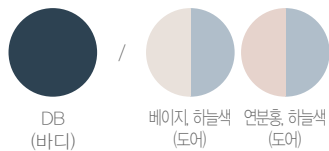

COLORS / 컬러 옵션