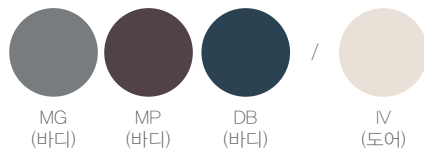

COLORS / 컬러 옵션