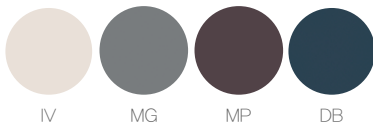

COLORS / 컬러 옵션

FEATURES / 제품특징

- 모던한 블랙&화이트의 메탈장
- 슬림한 세면기와 일체된 디자인
- 접근성이 좋은 하단 선반 공간

SIZE / 제품크기

- 600 x 745 x 455mm

MATERIALS / 제품재질

- 본체 : PS
- 프레임 : 알루미늄
- 경첩 : 스테인리스

COLOR DETAIL / 컬러 디테일

KBC-1550 / 세면기: L-1106TN
단문 여닫이 욕실장

FEATURES / 제품특징

- 다양한 수납이 가능한 측면 오픈 타입
- 고급 메탈 프레임으로 강한 내구성

SIZE / 제품크기

- 670 x 755 x 450mm

MATERIALS / 제품재질

- 본체 : PS
- 프레임 : 알루미늄
- 경첩 : 스테인리스

COLORS / 컬러 옵션

OK