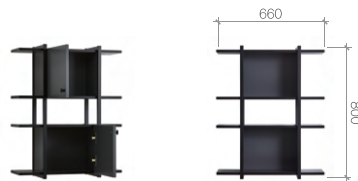

- 템바보드 도어로 독특한 멋을 연출
- 골드와 블랙이 어우러진 고급스러운 손잡이
- 안전하게 수납할 수 있는 가이드바

SIZE / 제품크기

- 600 x 800 x 182mm

MATERIALS / 제품재질

- 본체 : PS
- 가이드바 : 알루미늄
- 기타 : ABS 원형고리, SUS 스크류 등

COLORS / 컬러 옵션

색상 : W(화이트), B(블랙), MW(매트화이트), MB(매트블랙), MG(매트그레이), LT(로체), IV(아이보리), DB(다크블루)
P(핑크), S(실버), OK(오크), WN(월넛), GW(그레이우드), GR(그린), MP(매트퍼플)