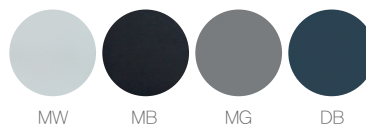

COLORS / 컬러 옵션