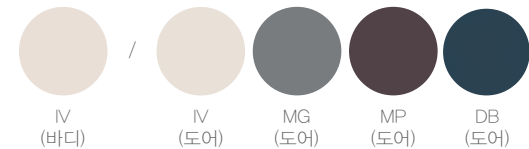

COLORS / 컬러 옵션