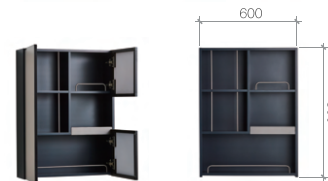

SIZE / 제품크기

- 600 x 800 x 180mm

MATERIALS / 제품재질

- 본체 : PS
- 가이드바 : 알루미늄
- 기타 : ABS 원형고리, SUS 스크류 등

COLORS / 컬러 옵션

DB
(바디)

분홍, 노랑, 그레이
(도어)

KBC-091