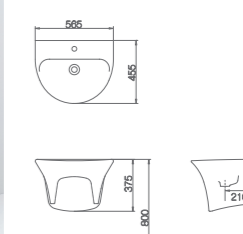

URINAL 소변기

Ⓢ C2020CF3 **JC-301**
 절수형 서양식 하이탱크 일체형 변기 (6ℓ)
 730 x 405 x 680mm

Ⓢ U322F3 **JU-300**
 절수형 트랩 탈착식 스톤 소변기 (2ℓ)
 385 x 365 x 955mm

WASH BASIN 세면기

Ⓢ L610 **JL-101**
 평면붙임 세면기 (5ℓ)
 565 x 445 x 205mm
 JA-101

Ⓢ L620 **JL-102**
 평면붙임 세면기 (6ℓ)
 530 x 440 x 205mm
 JA-102

Ⓢ L610 **JL-103**
 평면붙임 세면기 (7ℓ)
 570 x 440 x 215mm
 JA-103

Ⓢ L-620 **JL-104**
 평면붙임 세면기 (8ℓ)
 500 x 440 x 185mm
 JA-104

Ⓢ L630 **JL-200U**
 평면붙임 세면기 (4.5ℓ)
 페데스탈 일체형
 470 x 455 x 370mm

Ⓢ L610 **JL-201U(M)**
 평면붙임 세면기 (5.5ℓ)
 페데스탈 일체형
 565 x 455 x 375mm

Ⓢ L620 **JL-250U(M)**
 평면붙임 세면기 (6ℓ)
 페데스탈 일체형
 530 x 450 x 370mm

Ⓢ L620 **JL-251U(M)**
 평면붙임 세면기 (8.5ℓ)
 페데스탈 일체형
 515 x 465 x 400mm