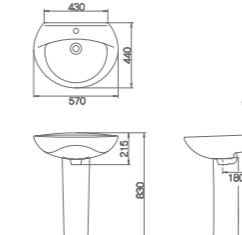

Ⓢ C1210CF3 **JC-103**
 절수형 서양식 탱크 밀결형 사이핀 변기 (6ℓ)
 730 x 405 x 725mm

Ⓢ C1210CF3 **JC-200**
 절수형 서양식 탱크 밀결형 사이핀 변기 (6ℓ)
 680 x 400 x 755mm

Ⓢ C1210CF3 **JC-203**
 절수형 서양식 탱크 밀결형 사이핀 변기 (6ℓ)
 685 x 400 x 765mm

URINAL 소변기

Ⓢ C2020CF3 **JC-301**
 절수형 서양식 하이탱크 일체형 변기 (6ℓ)
 730 x 405 x 680mm

Ⓢ U322F3 **JU-300**
 절수형 트랩 탈착식 스톤 소변기 (2ℓ)
 385 x 365 x 955mm

WASH BASIN 세면기

Ⓢ L610 **JL-101**
 평면붙임 세면기 (5ℓ)
 565 x 445 x 205mm
 JA-101

Ⓢ L620 **JL-102**
 평면붙임 세면기 (6ℓ)
 530 x 440 x 205mm
 JA-102

Ⓢ L610 **JL-103**
 평면붙임 세면기 (7ℓ)
 570 x 440 x 215mm
 JA-103

Ⓢ L-620 **JL-104**
 평면붙임 세면기 (8ℓ)
 500 x 440 x 185mm
 JA-104

Ⓢ L630 **JL-200U**
 평면붙임 세면기 (4.5ℓ)
 페데스탈 일체형
 470 x 455 x 370mm

Ⓢ L610 **JL-201U(M)**
 평면붙임 세면기 (5.5ℓ)
 페데스탈 일체형
 565 x 455 x 375mm

Ⓢ L620 **JL-250U(M)**
 평면붙임 세면기 (6ℓ)
 페데스탈 일체형
 530 x 450 x 370mm

Ⓢ L620 **JL-251U(M)**
 평면붙임 세면기 (8.5ℓ)
 페데스탈 일체형
 515 x 465 x 400mm