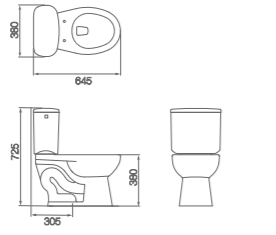

TOILET 양변기

Ⓢ C1210AF3 **JC-100**
 절수형 서양식 탱크 밀결형 사이핀 변기 (6ℓ)
 645 x 380 x 725mm

Ⓢ C1210CF3 **JC-101**
 절수형 서양식 탱크 밀결형 사이핀 변기 (6ℓ)
 700 x 380 x 730mm

Ⓢ C1210CF3 **JC-102**
 절수형 서양식 탱크 밀결형 사이핀 변기 (6ℓ)
 730 x 390 x 760mm

Ⓢ C1210CF3 **JC-103**
 절수형 서양식 탱크 밀결형 사이핀 변기 (6ℓ)
 730 x 405 x 725mm

Ⓢ C1210CF3 **JC-200**
 절수형 서양식 탱크 밀결형 사이핀 변기 (6ℓ)
 680 x 400 x 755mm

Ⓢ C1210CF3 **JC-203**
 절수형 서양식 탱크 밀결형 사이핀 변기 (6ℓ)
 685 x 400 x 765mm

URINAL 소변기

Ⓢ C2020CF3 **JC-301**
 절수형 서양식 하이탱크 일체형 변기 (6ℓ)
 730 x 405 x 680mm

Ⓢ U322F3 **JU-300**
 절수형 트랩 탈착식 스톤 소변기 (2ℓ)
 385 x 365 x 955mm

WASH BASIN 세면기

Ⓢ L610 **JL-101**
 평면붙임 세면기 (5ℓ)
 565 x 445 x 205mm
 JA-101

Ⓢ L620 **JL-102**
 평면붙임 세면기 (6ℓ)
 530 x 440 x 205mm
 JA-102

Ⓢ L610 **JL-103**
 평면붙임 세면기 (7ℓ)
 570 x 440 x 215mm
 JA-103

Ⓢ L-620 **JL-104**
 평면붙임 세면기 (8ℓ)
 500 x 440 x 185mm
 JA-104

Ⓢ L630 **JL-200U**
 평면붙임 세면기 (4.5ℓ)
 페데스탈 일체형
 470 x 455 x 370mm