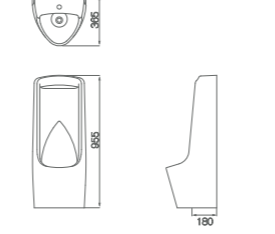

TOILET 양변기

Ⓢ C1210AF3 **JC-100**
 절수형 서양식 탱크 밀결형 사이핀 변기 (6ℓ)
 645 x 380 x 725mm

Ⓢ C1210CF3 **JC-101**
 절수형 서양식 탱크 밀결형 사이핀 변기 (6ℓ)
 700 x 380 x 730mm

Ⓢ C1210CF3 **JC-102**
 절수형 서양식 탱크 밀결형 사이핀 변기 (6ℓ)
 730 x 390 x 760mm

Ⓢ C1210CF3 **JC-103**
 절수형 서양식 탱크 밀결형 사이핀 변기 (6ℓ)
 730 x 405 x 725mm

Ⓢ C1210CF3 **JC-200**
 절수형 서양식 탱크 밀결형 사이핀 변기 (6ℓ)
 680 x 400 x 755mm

Ⓢ C1210CF3 **JC-203**
 절수형 서양식 탱크 밀결형 사이핀 변기 (6ℓ)
 685 x 400 x 765mm

URINAL 소변기

Ⓢ C2020CF3 **JC-301**
 절수형 서양식 하이탱크 일체형 변기 (6ℓ)
 730 x 405 x 680mm

Ⓢ U322F3 **JU-300**
 절수형 트랩 탈착식 스톤 소변기 (2ℓ)
 385 x 365 x 955mm

WASH BASIN 세면기

Ⓢ L610 **JL-101**
 평면붙임 세면기 (5ℓ)
 565 x 445 x 205mm
 JA-101

Ⓢ L620 **JL-102**
 평면붙임 세면기 (6ℓ)
 530 x 440 x 205mm
 JA-102

Ⓢ L610 **JL-103**
 평면붙임 세면기 (7ℓ)
 570 x 440 x 215mm
 JA-103

Ⓢ L-620 **JL-104**
 평면붙임 세면기 (8ℓ)
 500 x 440 x 185mm
 JA-104

Ⓢ L630 **JL-200U**
 평면붙임 세면기 (4.5ℓ)
 페데스탈 일체형
 470 x 455 x 370mm