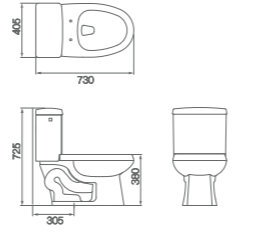

TOILET 양변기

Ⓢ C1210AF3 **JC-100**
 절수형 서양식 탱크 밀결형 사이핀 변기 (6ℓ)
 645 x 380 x 725mm

Ⓢ C1210CF3 **JC-101**
 절수형 서양식 탱크 밀결형 사이핀 변기 (6ℓ)
 700 x 380 x 730mm

Ⓢ C1210CF3 **JC-102**
 절수형 서양식 탱크 밀결형 사이핀 변기 (6ℓ)
 730 x 390 x 760mm

Ⓢ C1210CF3 **JC-103**
 절수형 서양식 탱크 밀결형 사이핀 변기 (6ℓ)
 730 x 405 x 725mm

Ⓢ C1210CF3 **JC-200**
 절수형 서양식 탱크 밀결형 사이핀 변기 (6ℓ)
 680 x 400 x 755mm

Ⓢ C1210CF3 **JC-203**
 절수형 서양식 탱크 밀결형 사이핀 변기 (6ℓ)
 685 x 400 x 765mm

URINAL 소변기

Ⓢ C2020CF3 **JC-301**
 절수형 서양식 하이탱크 일체형 변기 (6ℓ)
 730 x 405 x 680mm

Ⓢ U322F3 **JU-300**
 절수형 트랩 탈착식 스톤 소변기 (2ℓ)
 385 x 365 x 955mm

WASH BASIN 세면기

Ⓢ L610 **JL-101**
 평면붙임 세면기 (5ℓ)
 565 x 445 x 205mm
 JA-101

Ⓢ L620 **JL-102**
 평면붙임 세면기 (6ℓ)
 530 x 440 x 205mm
 JA-102

Ⓢ L610 **JL-103**
 평면붙임 세면기 (7ℓ)
 570 x 440 x 215mm
 JA-103

Ⓢ L-620 **JL-104**
 평면붙임 세면기 (8ℓ)
 500 x 440 x 185mm
 JA-104

Ⓢ L630 **JL-200U**
 평면붙임 세면기 (4.5ℓ)
 페데스탈 일체형
 470 x 455 x 370mm