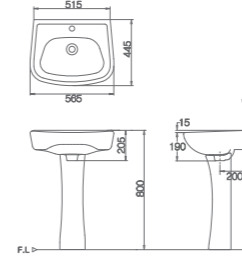

Ⓢ C1210CF3 **JC-103**
 절수형 서양식 탱크 밀결형 사이핀 변기 (6ℓ)
 730 x 405 x 725mm

Ⓢ C1210CF3 **JC-200**
 절수형 서양식 탱크 밀결형 사이핀 변기 (6ℓ)
 680 x 400 x 755mm

Ⓢ C1210CF3 **JC-203**
 절수형 서양식 탱크 밀결형 사이핀 변기 (6ℓ)
 685 x 400 x 765mm

URINAL 소변기

Ⓢ C2020CF3 **JC-301**
 절수형 서양식 하이탱크 일체형 변기 (6ℓ)
 730 x 405 x 680mm

Ⓢ U322F3 **JU-300**
 절수형 트랩 탈착식 스톤 소변기 (2ℓ)
 385 x 365 x 955mm

WASH BASIN 세면기

Ⓢ L610 **JL-101**
 평면붙임 세면기 (5ℓ)
 565 x 445 x 205mm
 JA-101

Ⓢ L620 **JL-102**
 평면붙임 세면기 (6ℓ)
 530 x 440 x 205mm
 JA-102

Ⓢ L610 **JL-103**
 평면붙임 세면기 (7ℓ)
 570 x 440 x 215mm
 JA-103

Ⓢ L-620 **JL-104**
 평면붙임 세면기 (8ℓ)
 500 x 440 x 185mm
 JA-104

Ⓢ L630 **JL-200U**
 평면붙임 세면기 (4.5ℓ)
 페데스탈 일체형
 470 x 455 x 370mm

Ⓢ L610 **JL-201U(M)**
 평면붙임 세면기 (5.5ℓ)
 페데스탈 일체형
 565 x 455 x 375mm

Ⓢ L620 **JL-250U(M)**
 평면붙임 세면기 (6ℓ)
 페데스탈 일체형
 530 x 450 x 370mm

Ⓢ L620 **JL-251U(M)**
 평면붙임 세면기 (8.5ℓ)
 페데스탈 일체형
 515 x 465 x 400mm