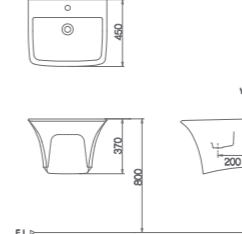

URINAL 소변기

Ⓢ C2020CF3 **JC-301**
 절수형 서양식 하이탱크 일체형 변기 (6ℓ)
 730 x 405 x 680mm

Ⓢ U322F3 **JU-300**
 절수형 트랩 탈착식 스톤 소변기 (2ℓ)
 385 x 365 x 955mm

WASH BASIN 세면기

Ⓢ L610 **JL-101**
 평면붙임 세면기 (5ℓ)
 565 x 445 x 205mm
 JA-101

Ⓢ L620 **JL-102**
 평면붙임 세면기 (6ℓ)
 530 x 440 x 205mm
 JA-102

Ⓢ L610 **JL-103**
 평면붙임 세면기 (7ℓ)
 570 x 440 x 215mm
 JA-103

Ⓢ L-620 **JL-104**
 평면붙임 세면기 (8ℓ)
 500 x 440 x 185mm
 JA-104

Ⓢ L630 **JL-200U**
 평면붙임 세면기 (4.5ℓ)
 페데스탈 일체형
 470 x 455 x 370mm

Ⓢ L610 **JL-201U(M)**
 평면붙임 세면기 (5.5ℓ)
 페데스탈 일체형
 565 x 455 x 375mm

Ⓢ L620 **JL-250U(M)**
 평면붙임 세면기 (6ℓ)
 페데스탈 일체형
 530 x 450 x 370mm

Ⓢ L620 **JL-251U(M)**
 평면붙임 세면기 (8.5ℓ)
 페데스탈 일체형
 515 x 465 x 400mm