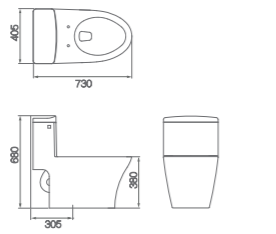

TOILET 양변기

Ⓢ C1210AF3 **JC-100**
 절수형 서양식 탱크 밀결형 사이핀 변기 (6ℓ)
 645 x 380 x 725mm

Ⓢ C1210CF3 **JC-101**
 절수형 서양식 탱크 밀결형 사이핀 변기 (6ℓ)
 700 x 380 x 730mm

Ⓢ C1210CF3 **JC-102**
 절수형 서양식 탱크 밀결형 사이핀 변기 (6ℓ)
 730 x 390 x 760mm

Ⓢ C1210CF3 **JC-103**
 절수형 서양식 탱크 밀결형 사이핀 변기 (6ℓ)
 730 x 405 x 725mm

Ⓢ C1210CF3 **JC-200**
 절수형 서양식 탱크 밀결형 사이핀 변기 (6ℓ)
 680 x 400 x 755mm

Ⓢ C1210CF3 **JC-203**
 절수형 서양식 탱크 밀결형 사이핀 변기 (6ℓ)
 685 x 400 x 765mm

URINAL 소변기

Ⓢ C2020CF3 **JC-301**
 절수형 서양식 하이탱크 일체형 변기 (6ℓ)
 730 x 405 x 680mm

Ⓢ U322F3 **JU-300**
 절수형 트랩 탈착식 스톤 소변기 (2ℓ)
 385 x 365 x 955mm

WASH BASIN 세면기

Ⓢ L610 **JL-101**
 평면붙임 세면기 (5ℓ)
 565 x 445 x 205mm
 JA-101

Ⓢ L620 **JL-102**
 평면붙임 세면기 (6ℓ)
 530 x 440 x 205mm
 JA-102

Ⓢ L610 **JL-103**
 평면붙임 세면기 (7ℓ)
 570 x 440 x 215mm
 JA-103

Ⓢ L-620 **JL-104**
 평면붙임 세면기 (8ℓ)
 500 x 440 x 185mm
 JA-104

Ⓢ L630 **JL-200U**
 평면붙임 세면기 (4.5ℓ)
 페데스탈 일체형
 470 x 455 x 370mm