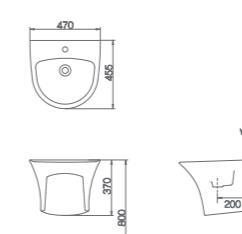

URINAL 소변기

Ⓢ C2020CF3 **JC-301**
 절수형 서양식 하이탱크 일체형 변기 (6ℓ)
 730 x 405 x 680mm

Ⓢ U322F3 **JU-300**
 절수형 트랩 탈착식 스톤 소변기 (2ℓ)
 385 x 365 x 955mm

WASH BASIN 세면기

Ⓢ L610 **JL-101**
 평면붙임 세면기 (5ℓ)
 565 x 445 x 205mm
 JA-101

Ⓢ L620 **JL-102**
 평면붙임 세면기 (6ℓ)
 530 x 440 x 205mm
 JA-102

Ⓢ L610 **JL-103**
 평면붙임 세면기 (7ℓ)
 570 x 440 x 215mm
 JA-103

Ⓢ L-620 **JL-104**
 평면붙임 세면기 (8ℓ)
 500 x 440 x 185mm
 JA-104

Ⓢ L630 **JL-200U**
 평면붙임 세면기 (4.5ℓ)
 페데스탈 일체형
 470 x 455 x 370mm

Ⓢ L610 **JL-201U(M)**
 평면붙임 세면기 (5.5ℓ)
 페데스탈 일체형
 565 x 455 x 375mm

Ⓢ L620 **JL-250U(M)**
 평면붙임 세면기 (6ℓ)
 페데스탈 일체형
 530 x 450 x 370mm

Ⓢ L620 **JL-251U(M)**
 평면붙임 세면기 (8.5ℓ)
 페데스탈 일체형
 515 x 465 x 400mm