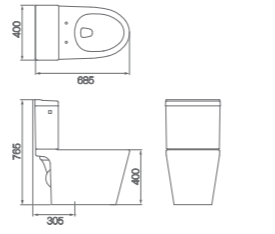

TOILET 양변기

Ⓢ C1210AF3 **JC-100**
 절수형 서양식 탱크 밀결형 사이핀 변기 (6ℓ)
 645 x 380 x 725mm

Ⓢ C1210CF3 **JC-101**
 절수형 서양식 탱크 밀결형 사이핀 변기 (6ℓ)
 700 x 380 x 730mm

Ⓢ C1210CF3 **JC-102**
 절수형 서양식 탱크 밀결형 사이핀 변기 (6ℓ)
 730 x 390 x 760mm

Ⓢ C1210CF3 **JC-103**
 절수형 서양식 탱크 밀결형 사이핀 변기 (6ℓ)
 730 x 405 x 725mm

Ⓢ C1210CF3 **JC-200**
 절수형 서양식 탱크 밀결형 사이핀 변기 (6ℓ)
 680 x 400 x 755mm

Ⓢ C1210CF3 **JC-203**
 절수형 서양식 탱크 밀결형 사이핀 변기 (6ℓ)
 685 x 400 x 765mm

URINAL 소변기

Ⓢ C2020CF3 **JC-301**
 절수형 서양식 하이탱크 일체형 변기 (6ℓ)
 730 x 405 x 680mm

Ⓢ U322F3 **JU-300**
 절수형 트랩 탈착식 스톤 소변기 (2ℓ)
 385 x 365 x 955mm

WASH BASIN 세면기

Ⓢ L610 **JL-101**
 평면붙임 세면기 (5ℓ)
 565 x 445 x 205mm
 JA-101

Ⓢ L620 **JL-102**
 평면붙임 세면기 (6ℓ)
 530 x 440 x 205mm
 JA-102

Ⓢ L610 **JL-103**
 평면붙임 세면기 (7ℓ)
 570 x 440 x 215mm
 JA-103

Ⓢ L-620 **JL-104**
 평면붙임 세면기 (8ℓ)
 500 x 440 x 185mm
 JA-104

Ⓢ L630 **JL-200U**
 평면붙임 세면기 (4.5ℓ)
 페데스탈 일체형
 470 x 455 x 370mm