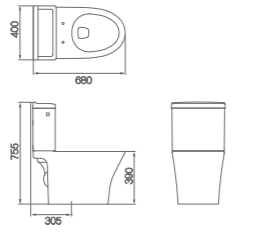

TOILET 양변기

Ⓢ C1210AF3 **JC-100**
 절수형 서양식 탱크 밀결형 사이핀 변기 (6ℓ)
 645 x 380 x 725mm

Ⓢ C1210CF3 **JC-101**
 절수형 서양식 탱크 밀결형 사이핀 변기 (6ℓ)
 700 x 380 x 730mm

Ⓢ C1210CF3 **JC-102**
 절수형 서양식 탱크 밀결형 사이핀 변기 (6ℓ)
 730 x 390 x 760mm

Ⓢ C1210CF3 **JC-103**
 절수형 서양식 탱크 밀결형 사이핀 변기 (6ℓ)
 730 x 405 x 725mm

Ⓢ C1210CF3 **JC-200**
 절수형 서양식 탱크 밀결형 사이핀 변기 (6ℓ)
 680 x 400 x 755mm

Ⓢ C1210CF3 **JC-203**
 절수형 서양식 탱크 밀결형 사이핀 변기 (6ℓ)
 685 x 400 x 765mm

URINAL 소변기

Ⓢ C2020CF3 **JC-301**
 절수형 서양식 하이탱크 일체형 변기 (6ℓ)
 730 x 405 x 680mm

Ⓢ U322F3 **JU-300**
 절수형 트랩 탈착식 스톤 소변기 (2ℓ)
 385 x 365 x 955mm

WASH BASIN 세면기

Ⓢ L610 **JL-101**
 평면붙임 세면기 (5ℓ)
 565 x 445 x 205mm
 JA-101

Ⓢ L620 **JL-102**
 평면붙임 세면기 (6ℓ)
 530 x 440 x 205mm
 JA-102

Ⓢ L610 **JL-103**
 평면붙임 세면기 (7ℓ)
 570 x 440 x 215mm
 JA-103

Ⓢ L-620 **JL-104**
 평면붙임 세면기 (8ℓ)
 500 x 440 x 185mm
 JA-104

Ⓢ L630 **JL-200U**
 평면붙임 세면기 (4.5ℓ)
 페데스탈 일체형
 470 x 455 x 370mm