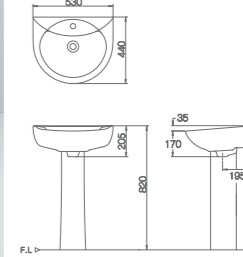

Ⓢ C1210CF3 **JC-103**
 절수형 서양식 탱크 밀결형 사이핀 변기 (6ℓ)
 730 x 405 x 725mm

Ⓢ C1210CF3 **JC-200**
 절수형 서양식 탱크 밀결형 사이핀 변기 (6ℓ)
 680 x 400 x 755mm

Ⓢ C1210CF3 **JC-203**
 절수형 서양식 탱크 밀결형 사이핀 변기 (6ℓ)
 685 x 400 x 765mm

URINAL 소변기

Ⓢ C2020CF3 **JC-301**
 절수형 서양식 하이탱크 일체형 변기 (6ℓ)
 730 x 405 x 680mm

Ⓢ U322F3 **JU-300**
 절수형 트랩 탈착식 스톤 소변기 (2ℓ)
 385 x 365 x 955mm

WASH BASIN 세면기

Ⓢ L610 **JL-101**
 평면붙임 세면기 (5ℓ)
 565 x 445 x 205mm
 JA-101

Ⓢ L620 **JL-102**
 평면붙임 세면기 (6ℓ)
 530 x 440 x 205mm
 JA-102

Ⓢ L610 **JL-103**
 평면붙임 세면기 (7ℓ)
 570 x 440 x 215mm
 JA-103

Ⓢ L-620 **JL-104**
 평면붙임 세면기 (8ℓ)
 500 x 440 x 185mm
 JA-104

Ⓢ L630 **JL-200U**
 평면붙임 세면기 (4.5ℓ)
 페데스탈 일체형
 470 x 455 x 370mm

Ⓢ L610 **JL-201U(M)**
 평면붙임 세면기 (5.5ℓ)
 페데스탈 일체형
 565 x 455 x 375mm

Ⓢ L620 **JL-250U(M)**
 평면붙임 세면기 (6ℓ)
 페데스탈 일체형
 530 x 450 x 370mm

Ⓢ L620 **JL-251U(M)**
 평면붙임 세면기 (8.5ℓ)
 페데스탈 일체형
 515 x 465 x 400mm