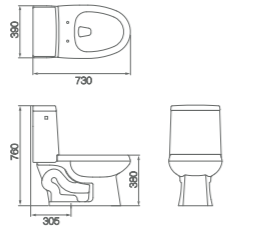

TOILET 양변기

Ⓢ C1210AF3 **JC-100**
 절수형 서양식 탱크 밀결형 사이핀 변기 (6ℓ)
 645 x 380 x 725mm

Ⓢ C1210CF3 **JC-101**
 절수형 서양식 탱크 밀결형 사이핀 변기 (6ℓ)
 700 x 380 x 730mm

Ⓢ C1210CF3 **JC-102**
 절수형 서양식 탱크 밀결형 사이핀 변기 (6ℓ)
 730 x 390 x 760mm

Ⓢ C1210CF3 **JC-103**
 절수형 서양식 탱크 밀결형 사이핀 변기 (6ℓ)
 730 x 405 x 725mm

Ⓢ C1210CF3 **JC-200**
 절수형 서양식 탱크 밀결형 사이핀 변기 (6ℓ)
 680 x 400 x 755mm

Ⓢ C1210CF3 **JC-203**
 절수형 서양식 탱크 밀결형 사이핀 변기 (6ℓ)
 685 x 400 x 765mm

URINAL 소변기

Ⓢ C2020CF3 **JC-301**
 절수형 서양식 하이탱크 일체형 변기 (6ℓ)
 730 x 405 x 680mm

Ⓢ U322F3 **JU-300**
 절수형 트랩 탈착식 스톤 소변기 (2ℓ)
 385 x 365 x 955mm

WASH BASIN 세면기

Ⓢ L610 **JL-101**
 평면붙임 세면기 (5ℓ)
 565 x 445 x 205mm
 JA-101

Ⓢ L620 **JL-102**
 평면붙임 세면기 (6ℓ)
 530 x 440 x 205mm
 JA-102

Ⓢ L610 **JL-103**
 평면붙임 세면기 (7ℓ)
 570 x 440 x 215mm
 JA-103

Ⓢ L-620 **JL-104**
 평면붙임 세면기 (8ℓ)
 500 x 440 x 185mm
 JA-104

Ⓢ L630 **JL-200U**
 평면붙임 세면기 (4.5ℓ)
 페데스탈 일체형
 470 x 455 x 370mm