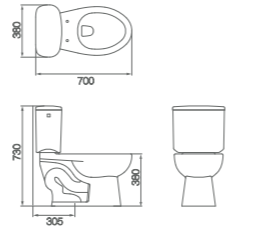

TOILET 양변기

Ⓢ C1210AF3 **JC-100**
 절수형 서양식 탱크 밀결형 사이핀 변기 (6ℓ)
 645 x 380 x 725mm

Ⓢ C1210CF3 **JC-101**
 절수형 서양식 탱크 밀결형 사이핀 변기 (6ℓ)
 700 x 380 x 730mm

Ⓢ C1210CF3 **JC-102**
 절수형 서양식 탱크 밀결형 사이핀 변기 (6ℓ)
 730 x 390 x 760mm

Ⓢ C1210CF3 **JC-103**
 절수형 서양식 탱크 밀결형 사이핀 변기 (6ℓ)
 730 x 405 x 725mm

Ⓢ C1210CF3 **JC-200**
 절수형 서양식 탱크 밀결형 사이핀 변기 (6ℓ)
 680 x 400 x 755mm

Ⓢ C1210CF3 **JC-203**
 절수형 서양식 탱크 밀결형 사이핀 변기 (6ℓ)
 685 x 400 x 765mm

URINAL 소변기

Ⓢ C2020CF3 **JC-301**
 절수형 서양식 하이탱크 일체형 변기 (6ℓ)
 730 x 405 x 680mm

Ⓢ U322F3 **JU-300**
 절수형 트랩 탈착식 스톤 소변기 (2ℓ)
 385 x 365 x 955mm

WASH BASIN 세면기

Ⓢ L610 **JL-101**
 평면붙임 세면기 (5ℓ)
 565 x 445 x 205mm
 JA-101

Ⓢ L620 **JL-102**
 평면붙임 세면기 (6ℓ)
 530 x 440 x 205mm
 JA-102

Ⓢ L610 **JL-103**
 평면붙임 세면기 (7ℓ)
 570 x 440 x 215mm
 JA-103

Ⓢ L-620 **JL-104**
 평면붙임 세면기 (8ℓ)
 500 x 440 x 185mm
 JA-104

Ⓢ L630 **JL-200U**
 평면붙임 세면기 (4.5ℓ)
 페데스탈 일체형
 470 x 455 x 370mm