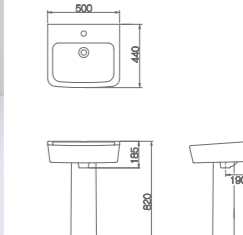

Ⓢ C1210CF3 **JC-103**
 절수형 서양식 탱크 밀결형 사이핀 변기 (6ℓ)
 730 x 405 x 725mm

Ⓢ C1210CF3 **JC-200**
 절수형 서양식 탱크 밀결형 사이핀 변기 (6ℓ)
 680 x 400 x 755mm

Ⓢ C1210CF3 **JC-203**
 절수형 서양식 탱크 밀결형 사이핀 변기 (6ℓ)
 685 x 400 x 765mm

URINAL 소변기

Ⓢ C2020CF3 **JC-301**
 절수형 서양식 하이탱크 일체형 변기 (6ℓ)
 730 x 405 x 680mm

Ⓢ U322F3 **JU-300**
 절수형 트랩 탈착식 스톤 소변기 (2ℓ)
 385 x 365 x 955mm

WASH BASIN 세면기

Ⓢ L610 **JL-101**
 평면붙임 세면기 (5ℓ)
 565 x 445 x 205mm
 JA-101

Ⓢ L620 **JL-102**
 평면붙임 세면기 (6ℓ)
 530 x 440 x 205mm
 JA-102

Ⓢ L610 **JL-103**
 평면붙임 세면기 (7ℓ)
 570 x 440 x 215mm
 JA-103

Ⓢ L-620 **JL-104**
 평면붙임 세면기 (8ℓ)
 500 x 440 x 185mm
 JA-104

Ⓢ L630 **JL-200U**
 평면붙임 세면기 (4.5ℓ)
 페데스탈 일체형
 470 x 455 x 370mm

Ⓢ L610 **JL-201U(M)**
 평면붙임 세면기 (5.5ℓ)
 페데스탈 일체형
 565 x 455 x 375mm

Ⓢ L620 **JL-250U(M)**
 평면붙임 세면기 (6ℓ)
 페데스탈 일체형
 530 x 450 x 370mm

Ⓢ L620 **JL-251U(M)**
 평면붙임 세면기 (8.5ℓ)
 페데스탈 일체형
 515 x 465 x 400mm